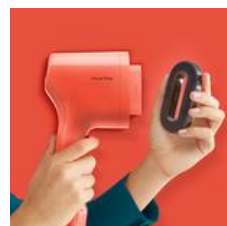

Défroisseur Pure Pop 1300 W Corail
DEFROISSEUR
DT2022C0

Défroissez tous vos vêtements où que vous soyez !

Révélez votre style avec le défroisseur Pure POP, la solution révolutionnaire pour l'entretien du linge. Cet appareil intuitif et efficace purifie et défroisse en un seul geste simple. Le système de tête réversible pratique permet de basculer facilement entre un côté velours pour un défroissage sans aucun risque (même sur les textiles les plus délicats) et un côté anti-peluches pour rafraîchir vos vêtements et garder un look impeccable.

Le côté anti-peluches de la tête réversible préserve vos vêtements des peluches, cheveux et poils d'animaux.

Défroissez vos vêtements sans les endommager

Le côté velours de la tête réversible est idéal pour défroisser tous les types de tissus sans risquer de les endommager.

Système de tête réversible innovant

Système de tête réversible innovant qui vous permet de changer facilement de côté pour un entretien du linge pratique.

Design ultra-compact idéal pour les voyages

Ultra-compact, fin et léger pour vous suivre là où vous en avez besoin ; rangement et utilisation en voyage facilités.

Temps de chauffe rapide

Un temps de chauffe express de 15 secondes, idéal pour une utilisation fréquente et des retouches de dernière minute.

Design élégant et moderne

Parfaitement équilibré, agréable à utiliser et élégant, disponible en quatre couleurs vives.