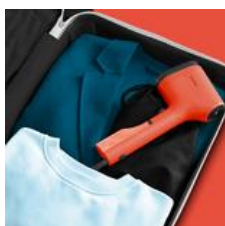

Défroisseur Pure Pop 1300 W Corail
DEFROISSEUR
DT2022C0

Défroissez tous vos vêtements où que vous soyez !

Révélez votre style avec le défroisseur Pure POP, la solution révolutionnaire pour l'entretien du linge. Cet appareil intuitif et efficace purifie et défroisse en un seul geste simple. Le système de tête réversible pratique permet de basculer facilement entre un côté velours pour un défroissage sans aucun risque (même sur les textiles les plus délicats) et un côté anti-peluches pour rafraîchir vos vêtements et garder un look impeccable.

BENEFICES DU PRODUIT

Défroissage facile et intuitif

Défroisseur avec un débit vapeur allant jusqu'à 20 g/min pour défroisser et purifier de façon efficace en un seul geste simple.

Élimination des peluches, cheveux et poils d'animaux

Le côté anti-peluches de la tête réversible préserve vos vêtements des peluches, cheveux et poils d'animaux.

Défroissez vos vêtements sans les endommager

Le côté velours de la tête réversible est idéal pour défroisser tous les types de tissus sans risquer de les endommager.

Système de tête réversible innovant

Système de tête réversible innovant qui vous permet de changer facilement de côté pour un entretien du linge pratique.

Design ultra-compact idéal pour les voyages

Ultra-compact, fin et léger pour vous suivre là où vous en avez besoin ; rangement et utilisation en voyage facilités.