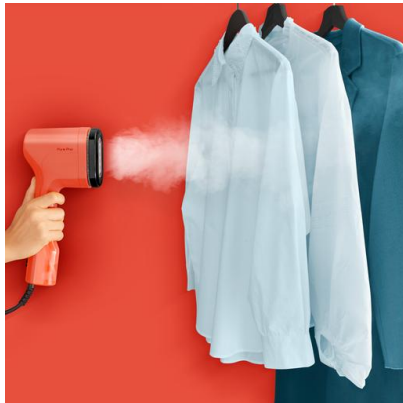

Défroisseur Pure Pop 1300 W Corail
DEFROISSEUR
DT2022C0

Défroissez tous vos vêtements où que vous soyez !

Révélez votre style avec le défroisseur Pure POP, la solution révolutionnaire pour l'entretien du linge. Cet appareil intuitif et efficace purifie et défroisse en un seul geste simple. Le système de tête réversible pratique permet de basculer facilement entre un côté velours pour un défroissage sans aucun risque (même sur les textiles les plus délicats) et un côté anti-peluches pour rafraîchir vos vêtements et garder un look impeccable.

BENEFICES DU PRODUIT

Défroissage facile et intuitif

Défroisseur avec un débit vapeur allant jusqu'à 20 g/min pour défroisser et purifier de façon efficace en un seul geste simple.

Élimination des peluches, cheveux et poils d'animaux

Le côté anti-peluches de la tête réversible préserve vos vêtements des peluches, cheveux et poils d'animaux.

Défroissez vos vêtements sans les endommager

Le côté velours de la tête réversible est idéal pour défroisser tous les types de tissus sans risquer de les endommager.

Système de tête réversible innovant

Système de tête réversible innovant qui vous permet de changer facilement de côté pour un entretien du linge pratique.

Design ultra-compact idéal pour les voyages

Ultra-compact, fin et léger pour vous suivre là où vous en avez besoin ; rangement et utilisation en voyage facilités.