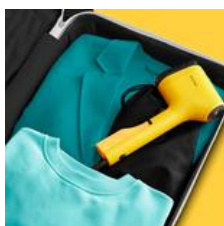

Défroisseur Pure Pop 1300 W Jaune
DEFROISSEUR
DT2026C0

Défroissez tous vos vêtements où que vous soyez

Révéléz votre style avec le défroisseur Pure POP, la solution révolutionnaire pour l'entretien du linge. Cet appareil intuitif et efficace purifie et défroisse en un seul geste simple. Le système de tête réversible pratique permet de basculer facilement entre un côté velours pour un défroissage sans aucun risque (même sur les textiles les plus délicats) et un côté anti-peluches pour rafraîchir vos vêtements et garder un look impeccable.

BENEFICES DU PRODUIT

Défroissage facile et intuitif

Défroisseur avec un débit vapeur allant jusqu'à 20 g/min pour défroisser et purifier de façon efficace en un seul geste simple.

Élimination des peluches, cheveux et poils d'animaux

Le côté anti-peluches de la tête réversible préserve vos vêtements des peluches, cheveux et poils d'animaux.

Défroissez vos vêtements sans les endommager

Le côté velours de la tête réversible est idéal pour défroisser tous les types de tissus sans risquer de les endommager.

Système de tête réversible innovant

Système de tête réversible innovant qui vous permet de changer facilement de côté pour un entretien du linge pratique.

Design ultra-compact idéal pour les voyages

Ultra-compact, fin et léger pour vous suivre là où vous en avez besoin ; rangement et utilisation en voyage facilités.