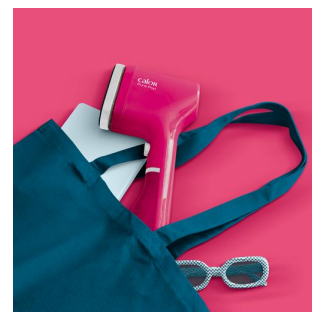

Système de tête réversible

Tête réversible exclusive, pour passer d'un usage à l'autre en un clin d'œil. Un côté pour défroisser sans dommage et l'autre pour enlever les poils et les peluches facilement.

Réservoir d'eau amovible

Réservoir d'eau amovible de 70 ml pour un remplissage facile, très pratique lors de vos voyages.

Nouveau geste intuitif

Le nouveau geste intuitif, avec un débit de vapeur allant jusqu'à 20g/min, permet de défroisser et de purifier en un geste simple et facile.

Ultra Rapide

Prêt à l'emploi rapidement, Temps de chauffe de 15 secondes. La lumière s'éteint lorsque l'appareil est prêt à être utilisé !

Utilisation confortable

Cordon d'alimentation de 2 m, pratique pour tout usage et pas trop long pour rester compact.