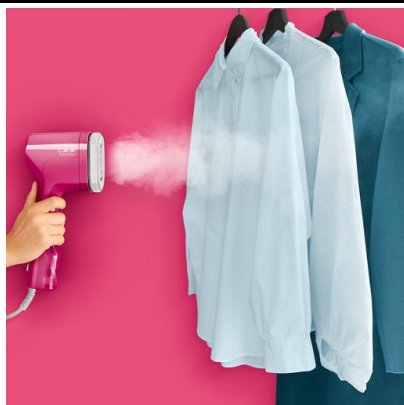

BENEFICES DU PRODUIT

Défroissage facile et intuitif

Défroisseur avec un débit vapeur allant jusqu'à 20 g/min pour défroisser et purifier de façon efficace en un seul geste simple.

Élimination des peluches, cheveux et poils d'animaux

Le côté anti-peluches de la tête réversible préserve vos vêtements des peluches, cheveux et poils d'animaux.