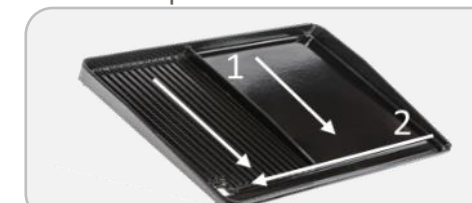

Plancha à poser SORIO 3 LXD TWIN

- Mode de cuisson : Plancha et Grill
- Surface de cuisson XXL (L 73 x P 40 cm)
- Technologie Blue Flame : 9 rampes de brûleurs micro - flammes serpentent sous la plaque
- Surface de cuisson mixte TWIN (grill et plancha) en fonte émaillée
- Plaque inclinée vers l'avant pour un écoulement des graisses pendant la cuisson
- Couvercle de protection sur charnières
- Hauteur des pieds ajustable
- Récupérateur de graisses latéral (45 cl) intégré au châssis
- Poignées de transport latérales
- Une spatule type « maryse » pour nettoyer la goulotte d'évacuation des graisses et brosse incluse
- Allumage électronique (piles incluses)
- Housse de protection incluse

Surface de cuisson XXL :
Grill & Plancha

Deux espaces de cuisson bien distincts, pour ne pas mélanger les saveurs

- La partie plancha est séparée de la partie Grill par une cloison verticale de 3,5 cm de haut

Un espace Grill dédié aux grillades

- Pour que les aliments gras ne baignent plus dans leur graisse
- Pour marquer les viandes

Les graisses sont guidées pendant la cuisson

1. Plaque inclinée vers l'avant
2. Goulotte inclinée vers la tasse de récupération des graisses

Dimensions surface cuisson	L 73 x P 40 cm
Surface de cuisson	Plancha en fonte émaillée garantie 5 ans
Nbre brûleurs & puissance	3 brûleurs Blue Flame en acier aluminé 9 kW
Dimensions*	L 79 x P 52 x H 22 cm
Poids	33 kg