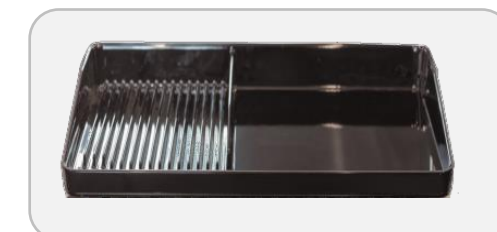

Plancha à poser SORIO 3 LXD TWIN

- Mode de cuisson : Plancha et Grill
- Surface de cuisson XXL (L 73 x P 40 cm)
- Technologie Blue Flame : 9 rampes de brûleurs micro - flammes serpentent sous la plaque
- Surface de cuisson mixte TWIN (grill et plancha) en fonte émaillée
- Plaque inclinée vers l'avant pour un écoulement des graisses pendant la cuisson
- Couvercle de protection sur charnières
- Hauteur des pieds ajustable
- Récupérateur de graisses latéral (45 cl) intégré au châssis
- Poignées de transport latérales
- Une spatule type « maryse » pour nettoyer la goulotte d'évacuation des graisses et brosse incluse
- Allumage électronique (piles incluses)
- Housse de protection incluse

Surface de cuisson XXL :
Grill & Plancha

Deux espaces de cuisson bien distincts, pour ne pas mélanger les saveurs

- La partie plancha est séparée de la partie Grill par une cloison verticale de 3,5 cm de haut

Un espace Grill dédié aux grillades

- Pour que les aliments gras ne baignent plus dans leur graisse
- Pour marquer les viandes

Les graisses sont guidées pendant la cuisson

1. Plaque inclinée vers l'avant
2. Goulotte inclinée vers la tasse de récupération des graisses

Dimensions surface cuisson	L 73 x P 40 cm
Surface de cuisson	Plancha en fonte émaillée garantie 5 ans
Nbre brûleurs & puissance	3 brûleurs Blue Flame en acier aluminé 9 kW
Dimensions*	L 79 x P 52 x H 22 cm
Poids	33 kg