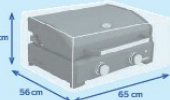

CAMPINGAZ®

EN PREMIUM BBQ GRIDDLE / PLANCHA COVER
Protect your Campingaz® BBQ Griddle (Plancha) from the weather elements and dirt.
Durable PU-coated polyester 300x300 D with adjustable straps to ensure a secure fit.