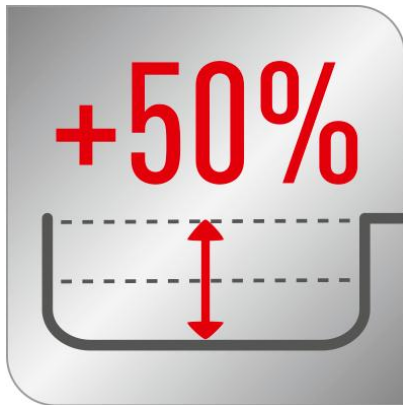

Tefal®

RACLETTE PIERRADE GOURMET 8 personnes
Raclette Pierrade
PR620D12

Des recettes créatives à partager toute l'année.

Savourez de délicieux moments en famille ou entre amis autour de la Raclette Pierrade Gourmet. Sa puissance de 1350 W vous assure une fonte rapide du fromage et des grillades parfaitement saisies sur sa plaque en pierre naturelle, pour une cuisine saine sans ajout de matière grasse. Ses coupelles 50% plus profondes pour deux fois plus de fromage sans risque de débordements raviront les plus gourmands. Livret de recette inclus pour des recettes variées salées comme sucrées.

BENEFICES DU PRODUIT

Plus de gourmandise

Des coupelles 50% plus profondes pour deux fois plus de fromage sans risque de débordement pour les plus gourmand.

Puissante

Une puissance de 1350 W pour une fonte rapide du fromage et des grillades parfaitement saisies.

Photos produit in situ

Photo(s) de recettes

Packaging

CARACTERISTIQUES DU PRODUIT

➤ Type de plaques	Pierrade
➤ Nombre de plaques	1
➤ Recettes incluses	OUI
➤ Puissance	1350 W
➤ Multifonction	OUI
➤ Nombre de personnes	8
➤ Longueur du cordon électrique	1,2 m
➤ Fonction principale	Pierrade
➤ Cordon amovible	OUI
➤ Compatible lave-vaisselle - détails	Coupelles
➤ Coloris	Gris
➤ Pays d'origine	France
➤ Garantie	2 ans
➤ Disponibilité des pièces détachées	10 ans