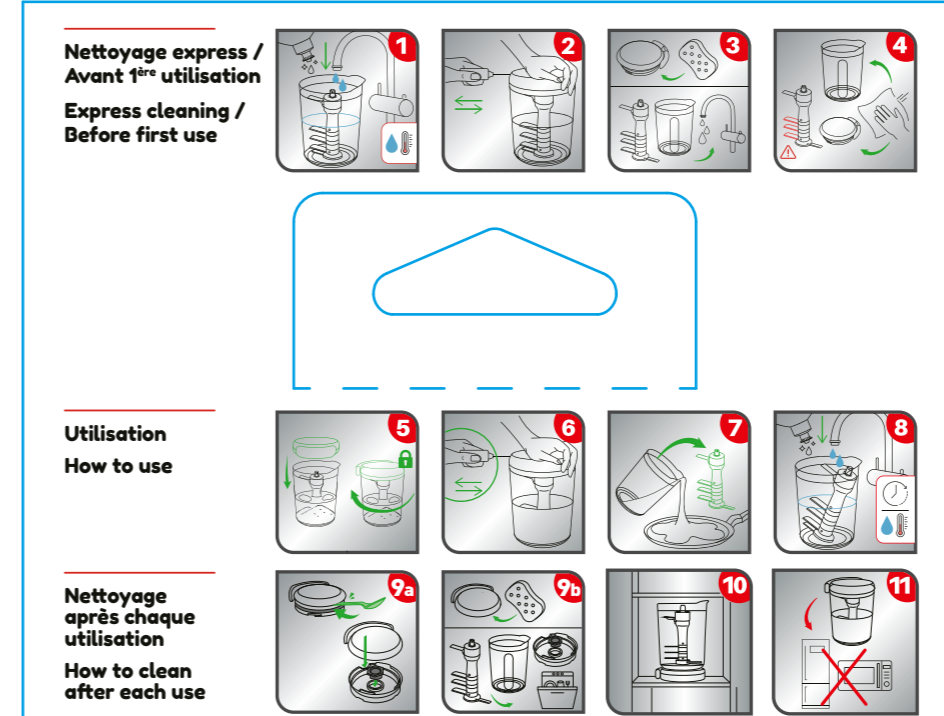

Nettoyage express /
Avant 1ère utilisation
Express cleaning /
Before first use

Utilisation
How to use

Nettoyage
après chaque
utilisation
How to clean
after each use

Tefal

CRÊPES
EXPRESS
PANCAKE EXPRESS

Tefal

CRÊPES
EXPRESS
PANCAKE EXPRESS

Tefal

CRÊPES
EXPRESS
PANCAKE EXPRESS

Tefal

CRÊPES
EXPRESS
PANCAKE EXPRESS

SYSTÈME DE VERROUILLAGE
LOCKING SYSTEM

900 ML
BOL ULTRA-TRANSPARENT
CRYSTAL-CLEAR BOWL

BASE ANTIDÉRAPANTE
ANTI-SLIP BASE

3 RECETTES GRADUÉES
3 BUILT-IN RECIPES

3 LAMES BREVETÉES, ANTI-GRUMEAUX
3 PATENTED BLADES, ANTI-LUMP

3 RECETTES GRADUÉES
3 BUILT-IN RECIPES
3 TARIF
3 MEEGELEVERDE RECEPTEN
3 REZEPTE INKLUSÍV
3 RECETAS GRADUADAS
3 RECEITAS GRADUADAS
3 WBUDOWANE PRZEPISY
3 BEÉPÍTETT RECEPT
3 ZABUDOVANÉ RECEPTY
3 ВБУДОВАНІ РЕЦЕПТИ
3 وصفات مدمجة

3 LAMES BREVETÉES ANTI-GRUMEAUX
PATENTED BLADES ANTI-LUMP
PATENTLI BICAKLAR, TOPAKLAMA ÖNLEYICI
GEPATENTEERDE MESSEN, GEEN KLUMPJES IN BESLAG
PATENTIERTE KLINGEN, KLUMPENFREI
CUCHILLAS PATENTADAS, ANTI-GRUMOS
LÁMINAS PATENTADAS, ANTI-GRUMOS
OPATENTOWANE OSTRZA, ZAPOBIEGA TWORZENIU SIĘ GRUDEK
SZABADALMAZTATOT I PÉNGÉK, CSOMÓMENTES KEVERÉS
PATENTOVANÉ NOŽE, PROTI HRUDKAM
PATENTOVANÉ NOŽE, PROTI HRUDKAM
ЗАПАТЕНТОВАНИ ЛЕЗА, ЩО НЕ ДОПУСКАЮТЬ ГРУДОЧОК
شفرات حاصلة على براءة اختراع ومضادة للتلج

CORDE ULTRA-RÉSISTANTE
ULTRA-RESISTANT CORD
ÇOK DAYANIKLI KABLO
ULTRASTERK KOORD
ULTRA-RÉSISTENTE SCHNUR
CORDOON ULTRARRESISTENTE
CABO ULTRARRESISTENTE
ULTRAWYTRZYMAŁY PRZEWÓD
ULTRA ELLENÁLLÓ VEZETÉK
EXTRA ODOLNÁ ŠNÚRA
EXTRA ODOLNÁ ŠNÚRA
ШНУР ІЗ НАДЗВИЧАЙНО ВИСОКОЮ ОПИРІСТІЮ
بدون طاقة كهربائية

SANS ÉLECTRICITÉ
NO ELECTRICITY
ELEKTRIK GÜCÜ GEREKMEZ
VERBRUIKT GEEN ELEKTRICITEIT
OHNE STROM
FUNCIONA SIN CORRIENTE
ELECTRICA
FUNCIONA SEM ELETRICIDADE
BEZ ZASILANIA
ELEKTRYCZNEGO
NINCS SZÜKSÉG
ELEKTROMOSÁGRA
BEZ ELEKTRINY
BEZ ELEKTRINY
БЕЗ ВИКОРИСТАННЯ ЕЛЕКТРОЕНЕРГІЇ
بدون طاقة كهربائية

CRÊPES EXPRESS / PANCAKE EXPRESS / PANKE EXPRESS / PANNEKOEKEN EXPRESS / PFANNKUCHEN EXPRESS / CREPES EXPRES / PANCAKE EXPRESS / MIKSER DO NALESNIKOW / PALACSINTA EXPRESSZ / PANCAKE EXPRESS / PANCAKE EXPRESS / МИЛИЦЕВИЙ ЕКСПРЕС / بان كيك اكسپريس

DES CRÊPES PARFAITES
EN 2 MINUTES CHRONO
PERFECT HOMEMADE
PANCAKES IN JUST 2 MINUTES