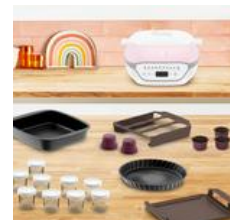

Gamme complète d'accessoires

9 moules et support CreaBake, 9 pots en verre, moule à tarte, moule antiadhésif XL, moule à pain/brioche et livre de recettes.