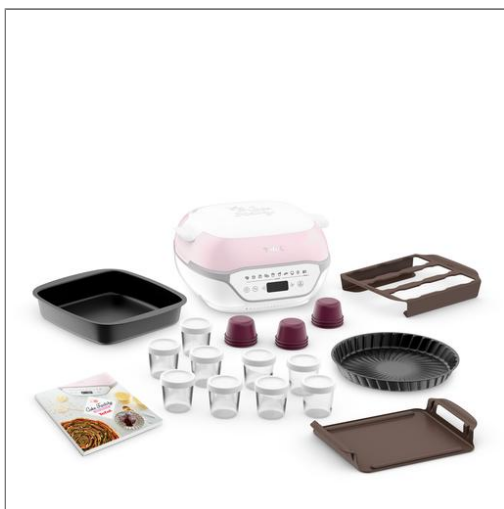

Tefal®

Cake Factory Infinity, appareil à gâteau tout-en-un, machine à pain, yaourtière et four
Cake Factory Infinity, appareil à gâteau intelligent
KD850110

Pour réussir parfaitement vos créations sucrées et salées à chaque fois !

Une brioche moelleuse pour le petit-déjeuner ou un mi-cuit au chocolat pour une occasion particulière : réussissez facilement toutes vos délicieuses créations avec l'appareil à gâteau Cake Factory Infinity de Tefal. Avec sa grande capacité idéale pour les grandes tables, cet appareil à gâteau tout-en-un, à la fois machine à pain, yaourtière et four, est doté de 9 programmes intelligents automatiques qui garantissent des résultats parfaits à tous les coups avec une variété de recettes. Partagez des moments magiques avec vos proches et découvrez de nouvelles recettes simplement.