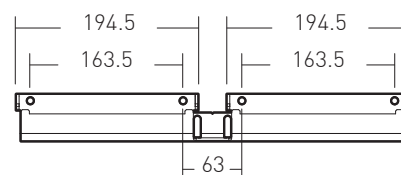

- Nouvelle version avec barres anti-décrochement.
- Extra-plat : écran plaqué au plus près du mur, 25 mm.
- Réglage en hauteur de l'écran par 3 positions.
- Réglage de l'horizontalité du support : +/- 4°.

Taille de l'écran supportée	30" et plus - 76 cm > 254 cm
Poids maximum écran supporté (kg)	120
Fonction	Fixe
VESA compatible	100x100 100x150 100x200 150x100 200x100 200x200 200x300 200x400 300x100 300x200 300x300 300x400 400x100 400x200 400x300 400x400 500x200 500x300 50x50 600x200 600x300 600x400 600x500 75x75 800x400
Finition	Peinture époxy
Matériaux	Acier
Couleur	Noir
Distance au mur minimum (mm)	25
Sécurité anti-décrochement de l'écran	Oui
Compatibilité écran oled	Oui si dos d'écran plat
Temps de montage	10 minutes
Personne(s) pour montage	1 personne
Visserie murale incluse	Pour mur plein
Visserie pour écran	Vis Ø4 Vis Ø6 Vis Ø8
Garantie	10 ans

Ø 9
maxi