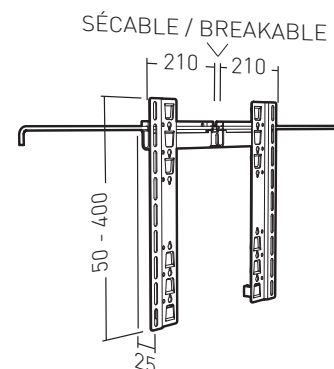

- Nouvelle version avec barres anti-décrochement.
- Extra-plat : écran plaqué au plus près du mur, 25 mm.
- Réglage en hauteur de l'écran par 3 positions.
- Réglage de l'horizontalité du support : +/- 4°.

Taille de l'écran supportée	30" et plus - 76 cm > 254 cm
Poids maximum écran supporté (kg)	120
Fonction	Fixe
VESA compatible	100x100 100x150 100x200 150x100 200x100 200x200 200x300 200x400 300x100 300x200 300x300 300x400 400x100 400x200 400x300 400x400 500x200 500x300 50x50 600x200 600x300 600x400 600x500 75x75 800x400
Finition	Peinture époxy
Matériaux	Acier
Couleur	Noir
Distance au mur minimum (mm)	25
Sécurité anti-décrochement de l'écran	Oui
Compatibilité écran oled	Oui si dos d'écran plat
Temps de montage	10 minutes
Personne(s) pour montage	1 personne
Visserie murale incluse	Pour mur plein
Visserie pour écran	Vis Ø4 Vis Ø6 Vis Ø8
Garantie	10 ans

Ø 9
maxi