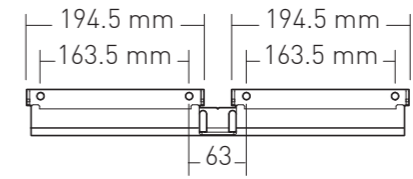

6

7

8

APPLIK 2530

SUPPORT MURAL FIXE POUR ECRAN PLAT
FIXED WALL MOUNT FOR FLAT SCREEN

V2.0

6

U niversal

≥ 30"

≥ 76 cm

120 KG

REF: 002530

ORIGINE
FRANCE®
GARANTIE

BVCert. 6164725

Vous avez des questions ?
Vous avez besoin de conseils ?

N°Vert 0 800 40 40 60

APPEL GRATUIT DEPUIS UN POSTE FIXE

international : +33 4 72 46 16 26

Conçu et fabriqué en France
Designed and made in France

www.erard.com

ERARD®

002530_009508_APPLIK_not_v2-0_200630