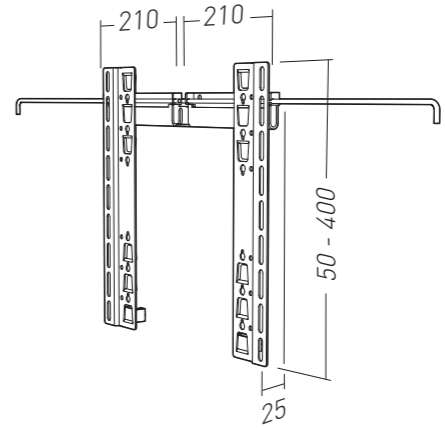

6

7

8

APPLIK 2530

SUPPORT MURAL FIXE POUR ECRAN PLAT
FIXED WALL MOUNT FOR FLAT SCREEN

V2.0

6

U niversal

≥ 30"

≥ 76 cm

120 KG

REF: 002530

ORIGINE
FRANCE®
GARANTIE

BVCert. 6164725

Vous avez des questions ?
Vous avez besoin de conseils ?

N°Vert 0 800 40 40 60