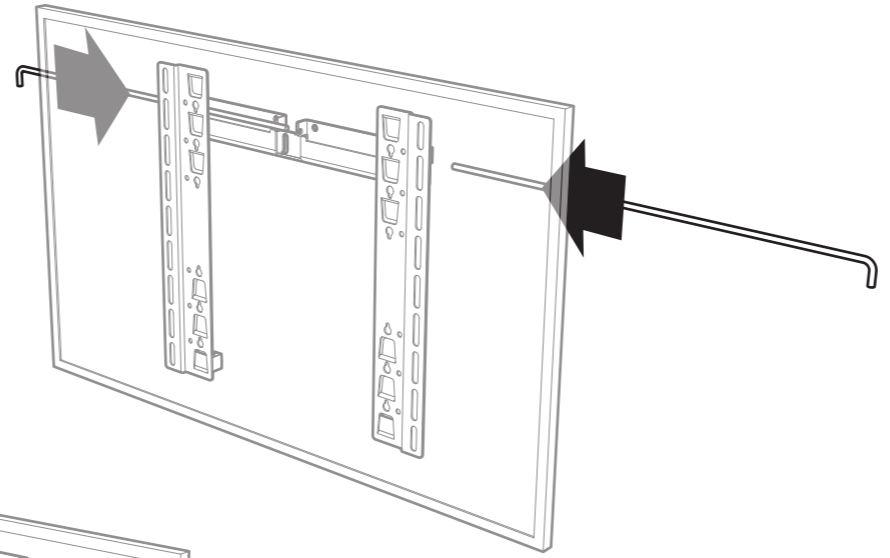

6

7

8

APPLIK 2530

SUPPORT MURAL FIXE POUR ECRAN PLAT
FIXED WALL MOUNT FOR FLAT SCREEN

V2.0

6

U niversal