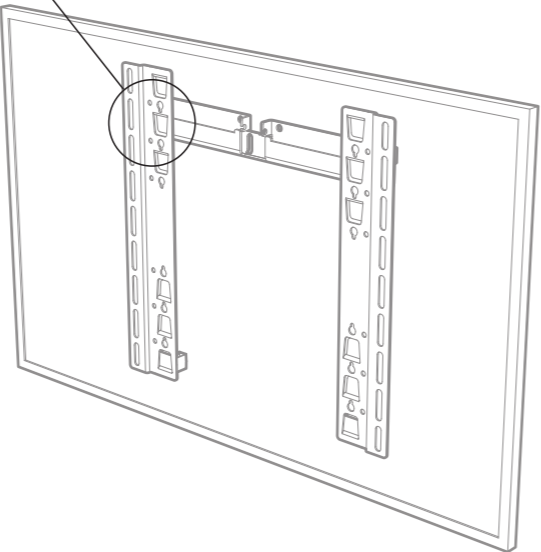

6

7

8

APPLIK 2530

SUPPORT MURAL FIXE POUR ECRAN PLAT
FIXED WALL MOUNT FOR FLAT SCREEN

V2.0

6

U niversal

≥ 30"

≥ 76 cm

120 KG

REF: 002530

ORIGINE
FRANCE®
GARANTIE

BVCert. 6164725

Vous avez des questions ?
Vous avez besoin de conseils ?

N°Vert 0 800 40 40 60