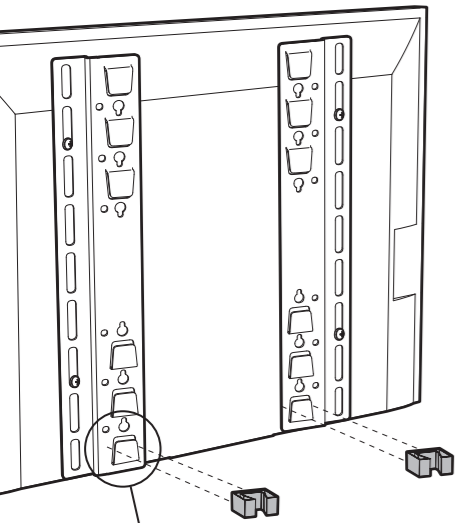

6

7

8

APPLIK 2530

SUPPORT MURAL FIXE POUR ECRAN PLAT
FIXED WALL MOUNT FOR FLAT SCREEN

V2.0

6

U niversal

≥ 30"

≥ 76 cm

120 KG

REF: 002530

ORIGINE
FRANCE®
GARANTIE

BVCert. 6164725

Vous avez des questions ?
Vous avez besoin de conseils ?

N°Vert 0 800 40 40 60