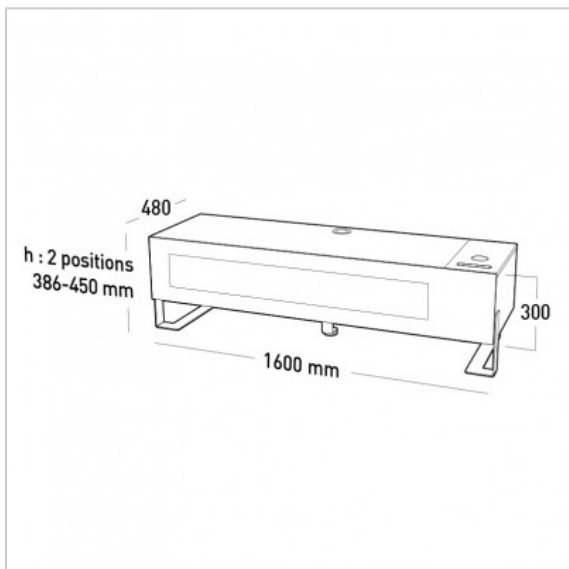

NAGA 1600 Nordic + Trappe + Qi + Chargeur 4 USB

Réf. : 037601

EAN : 3185280376018

Meuble 1600 Nordic avec trappe + Qi + Chargeur 4 USB

FICHE TECHNIQUE

Couleur	Bois Nordic
Type de produit	Meuble
Taille écran maxi	40"-75"
Poids maxi (en kg)	50
Matériau	Bois + verre trempé + acier
Gestion des câbles	Oui
Dimensions au sol	1600x480

EN SAVOIR PLUS

Station de charge Qi à induction pour téléphones mobiles Dimension $\varnothing 68 \times 28 \text{ mm}$ Alimentation : DC 5V 2A Entrée : DC 5V 1,8A / Sortie : 5W Longueur du câble : 1,5 m Produit certifié Wireless Power Certification Produit vendu aussi pour intégration dans du mobilier : référence 908900 Chargeur 4 USB Entrée : 100-240 VAC - 50/60 Hz Sortie 1~4 USB A : 5V / 2,4A (smart IC) Fonction Smart IC : La technologie Smart IC permet de détecter le type d'appareil que vous connectez (Smartphones, tablettes...) et de délivrer la puissance adaptée, Produit vendu aussi seul : référence 908904 Caisson technique de gestion des câbles d'alimentation Trappe de rangement et de maintien des câbles de charge Pieds réglables en hauteur 386 ou 450 mm Grand volume utile Profondeur de 440 mm adaptée aux amplificateurs audio-vidéo Vêrins à gaz et charnières encastrés Ouvertures sur la face arrière pour une bonne ventilation des appareils Gestion des câbles sur le dessus du meuble Porte sérigraphiée qui laisse passer les signaux de télécommande ■ Structure en acier, peinture époxy, noir texturé ■ Panneaux bois mélaminé de qualité issus des fournisseurs des plus grandes marques de meubles de cuisine et de bureaux ■ Porte abattante en verre trempé sérigraphié noir ■ Système d'ouverture à vèrins à gaz et triples charnières encastrées, ajustables sur 2 axes ■ Renfort de charge sous le plateau supérieur, poids maxi 50kg ■ Colonne en acier, orientable et inclinable (vendu en option) ERARD - Mail : infos@erard.fr / Tel : +33(0)4 72 46 16 26 / Fax : +33(0) 72 46 16 22