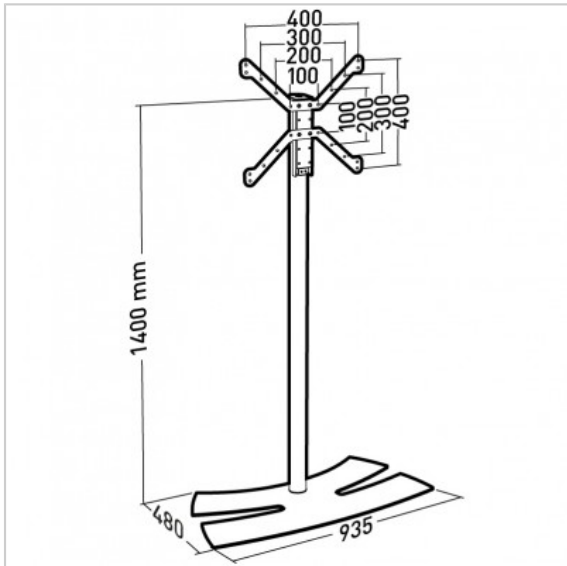

## LUX UP 1400L Noir

Réf : 038242

Pied TV universel 1400 Noir

### FICHE TECHNIQUE

Fonction	Orientable
Taille écran maxi	30"-65"
Poids maxi (en kg)	30
Epaisseur max écran (en mm)	75
VESA	100>400
Orientation	+/- 20°
Couleur	Noir
Matériau	Acier
Finition	peinture époxy noire et aspect chrome
Dimensions au sol	935x480
Gestion des câbles	Oui
Personne(s) pour montage	1
Temps de montage (min)	20

IWCert. 6164725

- Socle en acier de 6 mm
- Mât diamètre 60 mm
- Ecran réglable en hauteur (+/- 50 mm)
- Possibilité de monter l'écran au format paysage ou portrait
- Gestion des câbles dans le mât