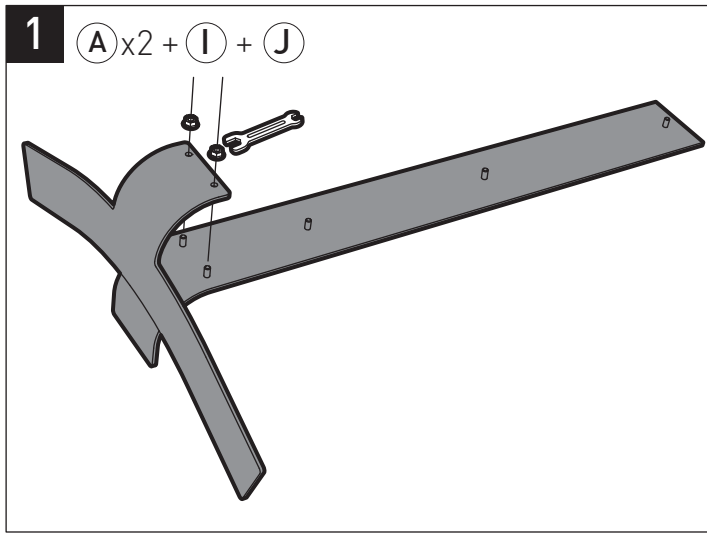

# STANDiT<sup>TM</sup> 600

ERARD<sup>®</sup>

SUPPORT MURAL SANS PERÇAGE POUR ÉCRAN PLAT  
HOLE-LESS WALL MOUNT FOR FLAT TV SCREEN

v 1.3

REF : 044660

BREVET & MODÈLE DÉPOSÉS - PATENTED DESIGN

8 (B) x 2 + (C) + (D)

147.5 cm

127.5 cm

9

2

1

10

11

(E) + (D)