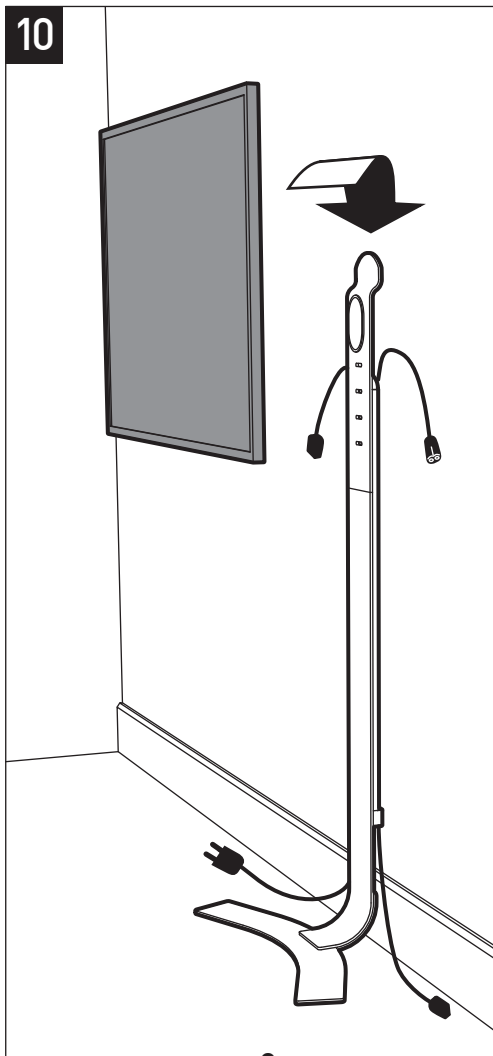

# STANDiT<sup>TM</sup> 600

ERARD<sup>®</sup>

SUPPORT MURAL SANS PERÇAGE POUR ÉCRAN PLAT  
HOLE-LESS WALL MOUNT FOR FLAT TV SCREEN

v 1.3

REF : 044660

BREVET & MODÈLE DÉPOSÉS - PATENTED DESIGN

8 (B) x 2 + (C) + (D)

147.5 cm

127.5 cm

9

2

1

10

11

(E) + (D)