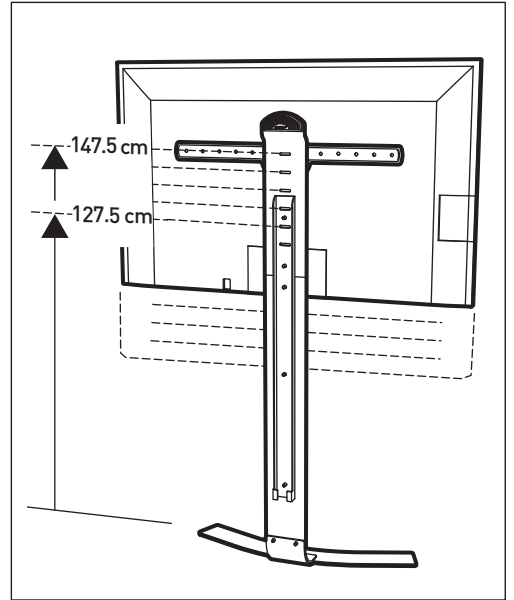

# STANDiT<sup>TM</sup> 600

ERARD<sup>®</sup>

SUPPORT MURAL SANS PERÇAGE POUR ÉCRAN PLAT  
HOLE-LESS WALL MOUNT FOR FLAT TV SCREEN

v 1.3

REF : 044660

BREVET & MODÈLE DÉPOSÉS - PATENTED DESIGN

8 (B) x 2 + (C) + (D)

147.5 cm

127.5 cm

9

2

1

10

11

(E) + (D)