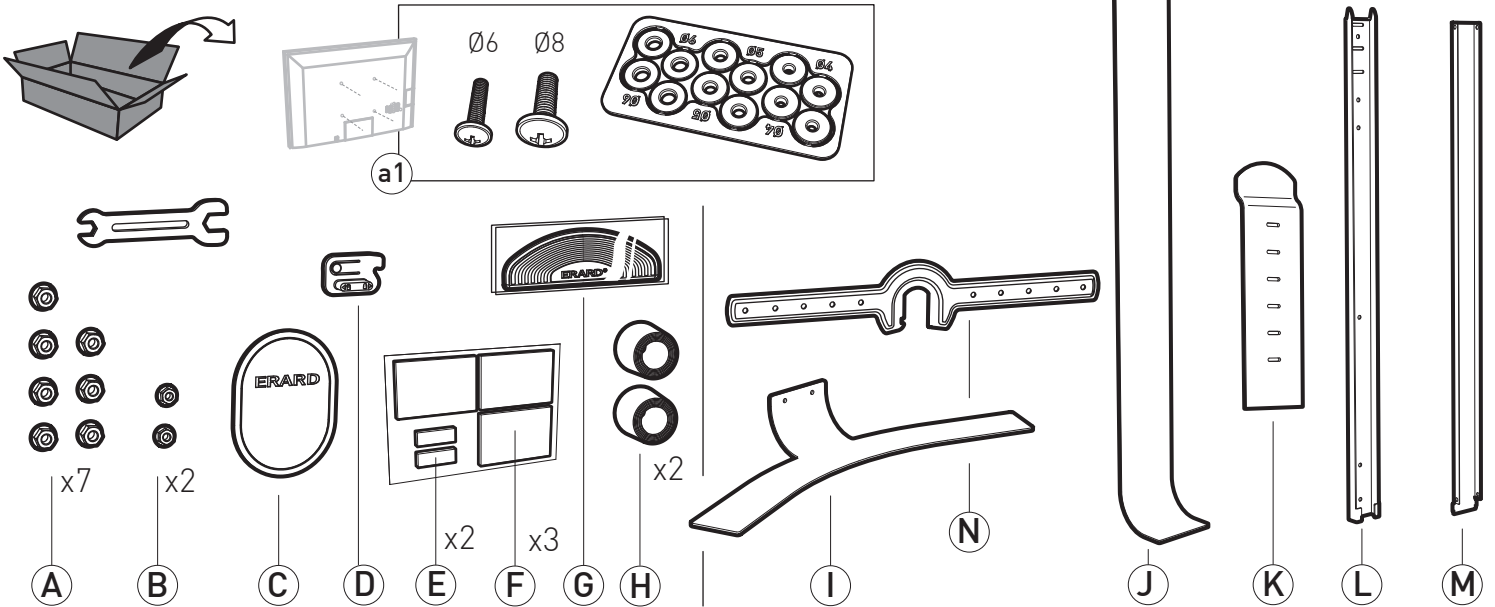

# STANDiT<sup>TM</sup> 600

ERARD<sup>®</sup>

SUPPORT MURAL SANS PERÇAGE POUR ÉCRAN PLAT  
HOLE-LESS WALL MOUNT FOR FLAT TV SCREEN

v 1.3

REF : 044660

BREVET & MODÈLE DÉPOSÉS - PATENTED DESIGN

8 (B) x 2 + (C) + (D)

147.5 cm

127.5 cm

9

2

1

10

11

(E) + (D)