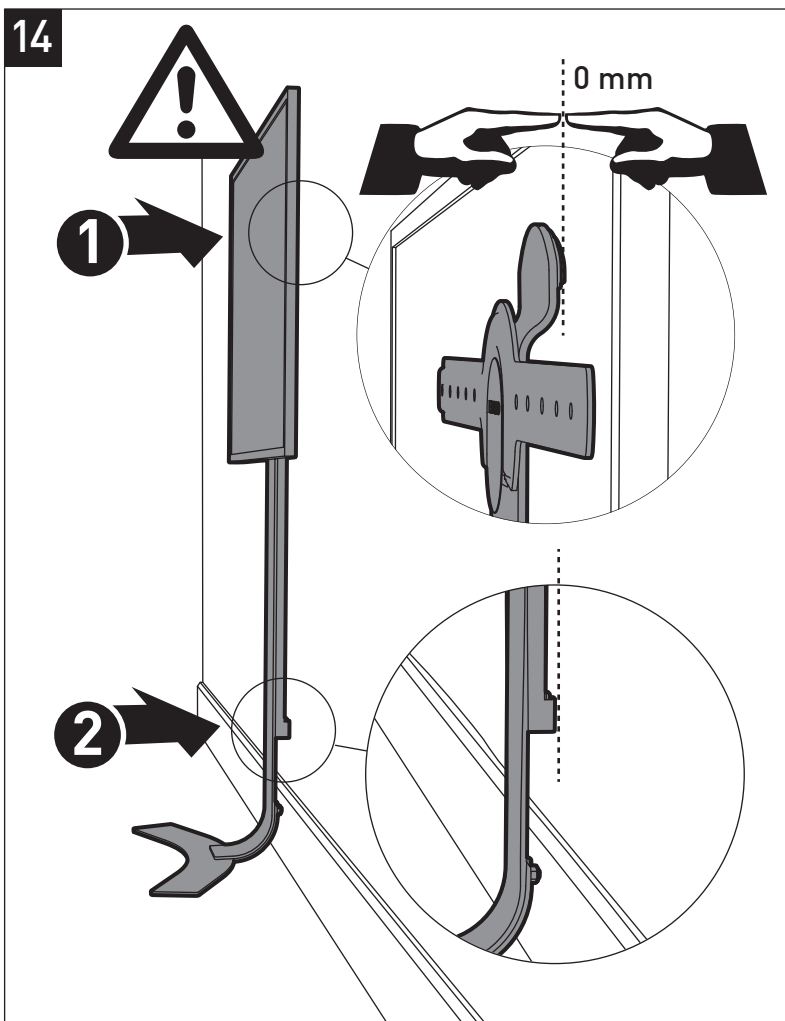

- **FR** PERSONNALISEZ VOTRE STANDIT AVEC UNE PEINTURE COURANTE DE TYPE ALKYDE URÉTHANNE.
- **GB** CUSTOMIZE YOUR STANDIT WITH ORDINARY ALKYD URETHANE PAINT.
- **D** INDIVIDUALISIEREN SIE IHREN STANDIT MIT EINER URETHAN-ALKYDHARTZ LACKIERUNG.
- **IT** PERSONALIZZA IL TUO STANDIT CON UN PITTURA CORRENTE DI TIPO ALCHIDE-URETANO.
- **NL** PERSONALISEER UW STANDIT MET EEN GEBRUIKELIJKE ALKYDURETHAANVERF.
- **ES** PERSONALICE SU "STANDIT" CON UNA PINTURA ESTÁNDAR DE TIPO ALQUÍDICA DE URETANO
- **CZ** DOTVOŘTE SI SVŮJ STANDIT BĚŽNÝM NÁTĚREM BARVOU ALKYDURETANOVÉHO TYPU