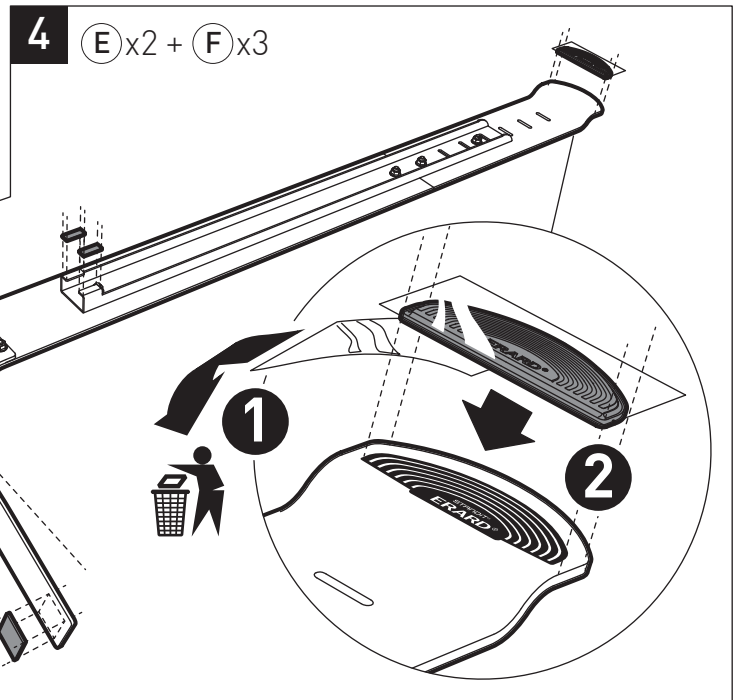

# STANDiT<sup>TM</sup> 600

ERARD<sup>®</sup>

SUPPORT MURAL SANS PERÇAGE POUR ÉCRAN PLAT  
HOLE-LESS WALL MOUNT FOR FLAT TV SCREEN

v 1.3

REF : 044660

BREVET & MODÈLE DÉPOSÉS - PATENTED DESIGN

8 (B) x 2 + (C) + (D)

147.5 cm

127.5 cm

9

2

1

10

11

(E) + (D)