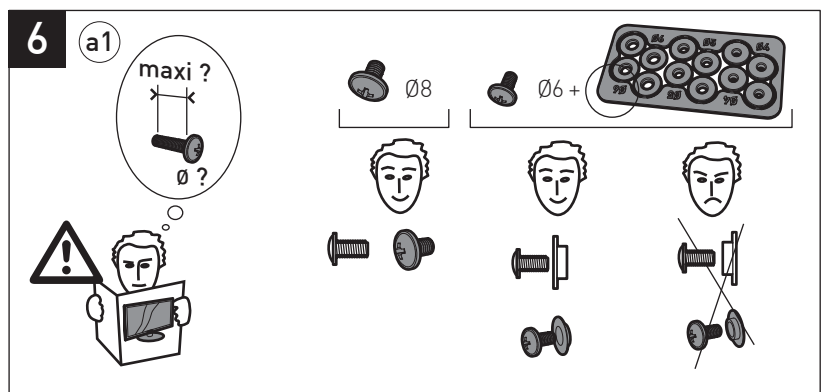

# STANDiT<sup>TM</sup> 600

ERARD<sup>®</sup>

SUPPORT MURAL SANS PERÇAGE POUR ÉCRAN PLAT  
HOLE-LESS WALL MOUNT FOR FLAT TV SCREEN

v 1.3

REF : 044660

BREVET & MODÈLE DÉPOSÉS - PATENTED DESIGN

8 (B) x 2 + (C) + (D)

147.5 cm

127.5 cm

9

2

1

10

11

(E) + (D)