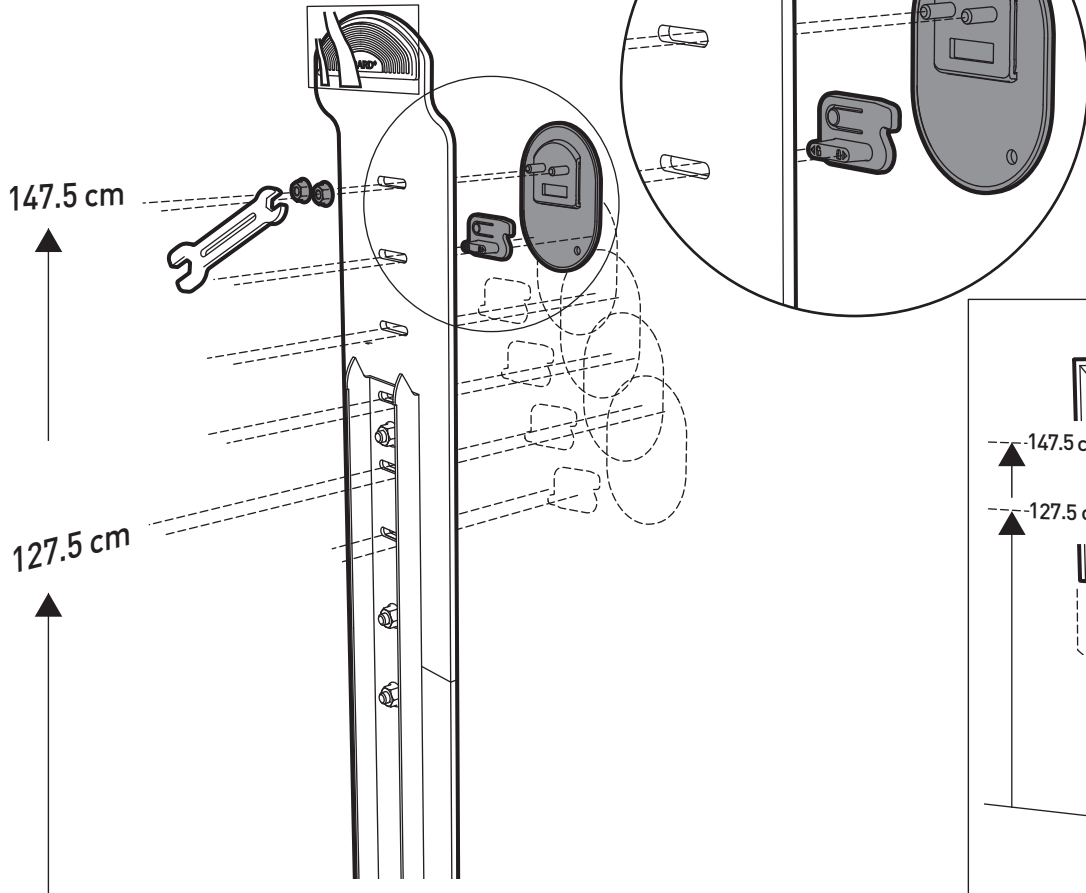

# STANDiT<sup>TM</sup> 600

ERARD<sup>®</sup>

SUPPORT MURAL SANS PERÇAGE POUR ÉCRAN PLAT  
HOLE-LESS WALL MOUNT FOR FLAT TV SCREEN

v 1.3

REF : 044660

BREVET & MODÈLE DÉPOSÉS - PATENTED DESIGN

8 (B) x 2 + (C) + (D)

147.5 cm

127.5 cm

9

2

1

10

11

(E) + (D)