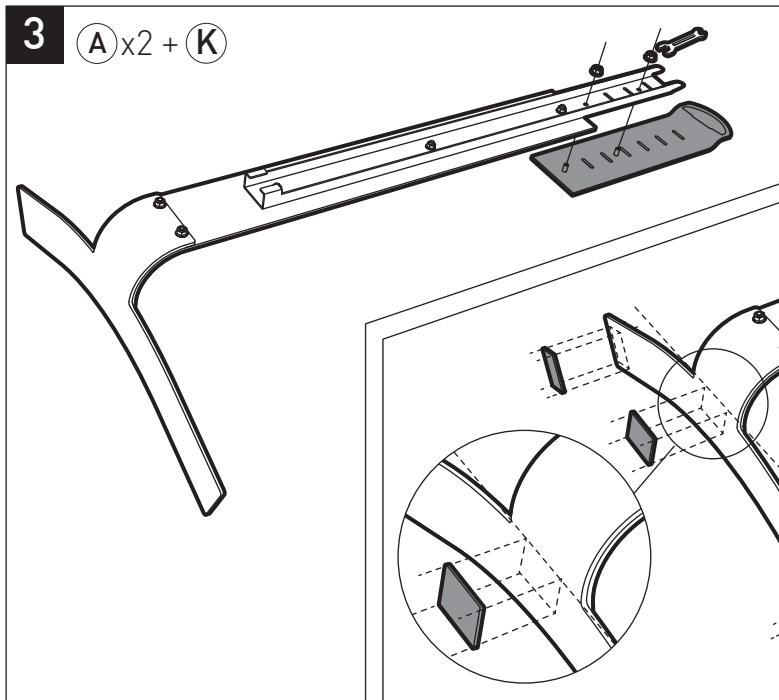

# STANDiT<sup>TM</sup> 600

ERARD<sup>®</sup>

SUPPORT MURAL SANS PERÇAGE POUR ÉCRAN PLAT  
HOLE-LESS WALL MOUNT FOR FLAT TV SCREEN

v 1.3

REF : 044660

BREVET & MODÈLE DÉPOSÉS - PATENTED DESIGN

8 (B) x 2 + (C) + (D)

147.5 cm

127.5 cm

9

2

1

10

11

(E) + (D)