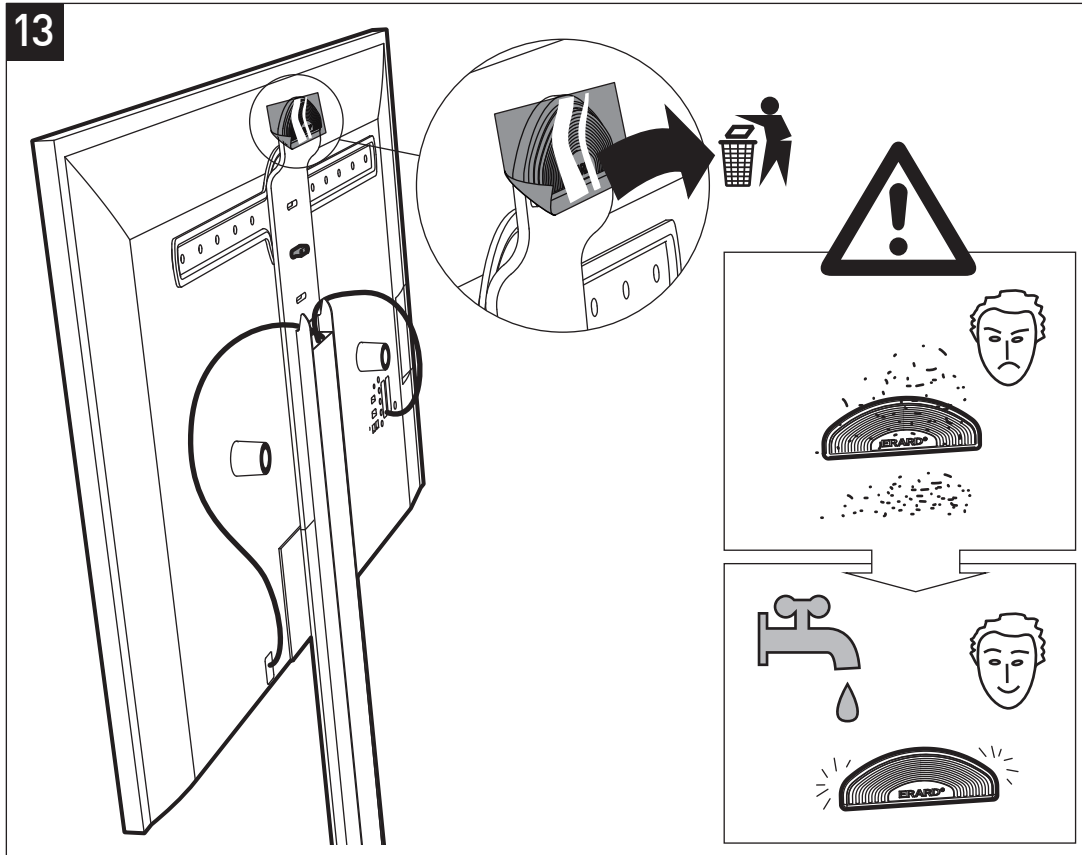

- **FR** PERSONNALISEZ VOTRE STANDIT AVEC UNE PEINTURE COURANTE DE TYPE ALKYDE URÉTHANNE.
- **GB** CUSTOMIZE YOUR STANDIT WITH ORDINARY ALKYD URETHANE PAINT.
- **D** INDIVIDUALISIEREN SIE IHREN STANDIT MIT EINER URETHAN-ALKYDHARTZ LACKIERUNG.
- **IT** PERSONALIZZA IL TUO STANDIT CON UN PITTURA CORRENTE DI TIPO ALCHIDE-URETANO.
- **NL** PERSONALISEER UW STANDIT MET EEN GEBRUIKELIJKE ALKYDURETHAANVERF.
- **ES** PERSONALICE SU "STANDIT" CON UNA PINTURA ESTÁNDAR DE TIPO ALQUÍDICA DE URETANO
- **CZ** DOTVOŘTE SI SVŮJ STANDIT BĚŽNÝM NÁTĚREM BARVOU ALKYDURETANOVÉHO TYPU