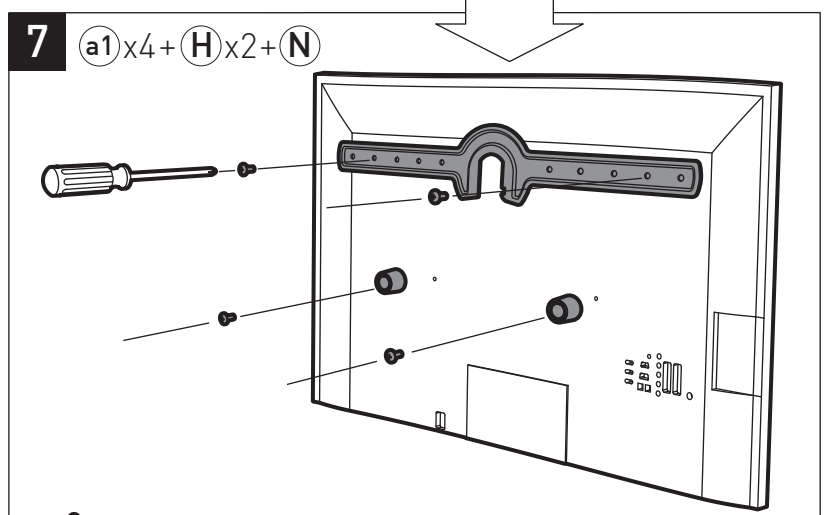

# STANDiT<sup>TM</sup> 600

ERARD<sup>®</sup>

SUPPORT MURAL SANS PERÇAGE POUR ÉCRAN PLAT  
HOLE-LESS WALL MOUNT FOR FLAT TV SCREEN

v 1.3

REF : 044660

BREVET & MODÈLE DÉPOSÉS - PATENTED DESIGN

8 (B) x 2 + (C) + (D)

147.5 cm

127.5 cm

9

2

1

10

11

(E) + (D)