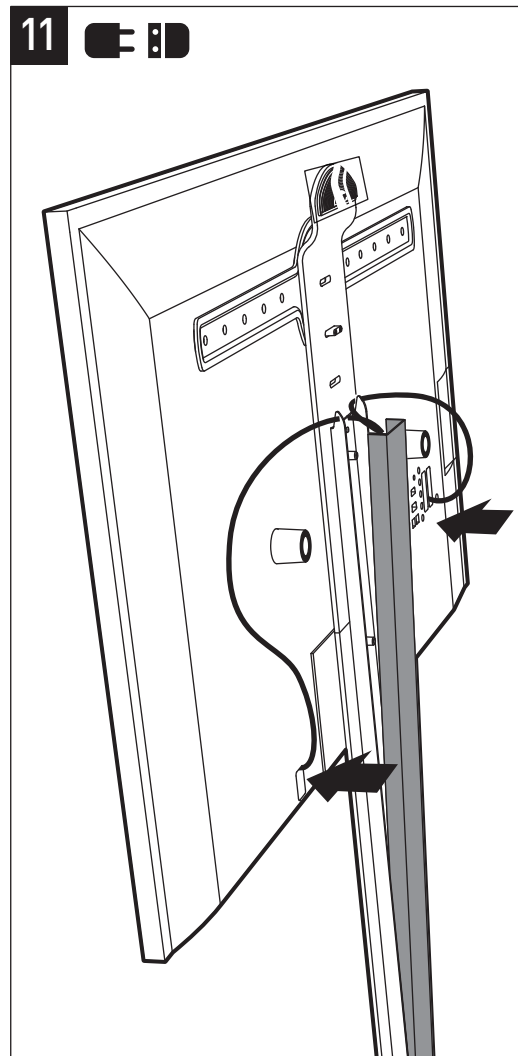

# STANDiT<sup>TM</sup> 600

ERARD<sup>®</sup>

SUPPORT MURAL SANS PERÇAGE POUR ÉCRAN PLAT  
HOLE-LESS WALL MOUNT FOR FLAT TV SCREEN

v 1.3

REF : 044660

BREVET & MODÈLE DÉPOSÉS - PATENTED DESIGN

8 (B) x 2 + (C) + (D)

147.5 cm

127.5 cm

9

2

1

10

11

(E) + (D)