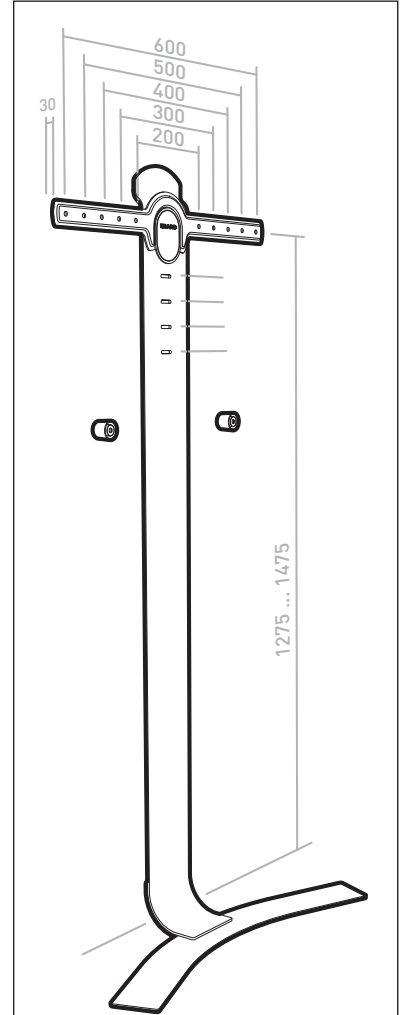

# STANDiT<sup>TM</sup> 600

ERARD<sup>®</sup>

SUPPORT MURAL SANS PERÇAGE POUR ÉCRAN PLAT  
HOLE-LESS WALL MOUNT FOR FLAT TV SCREEN

v 1.3

REF : 044660

BREVET & MODÈLE DÉPOSÉS - PATENTED DESIGN

8 (B) x 2 + (C) + (D)

147.5 cm

127.5 cm

9

2

1

10

11

(E) + (D)