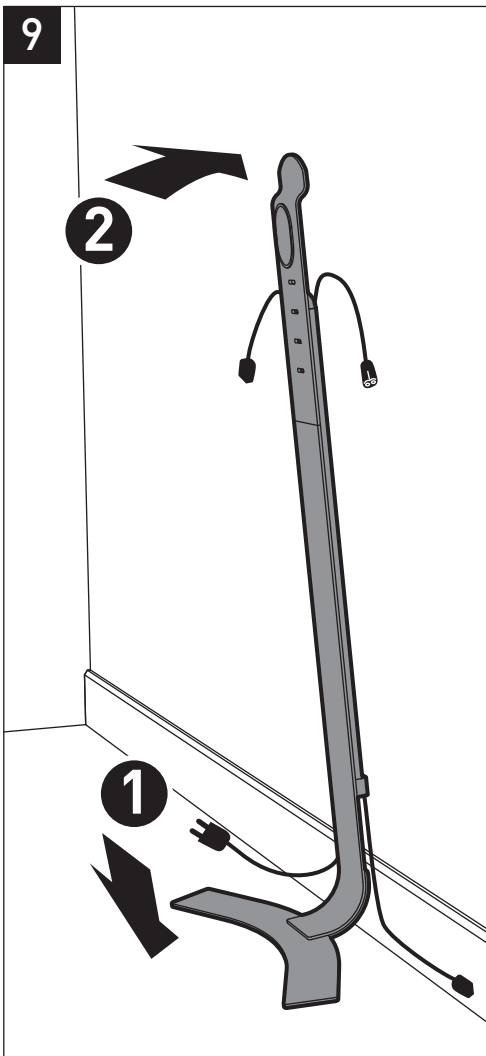

# STANDiT<sup>TM</sup> 600

ERARD<sup>®</sup>

SUPPORT MURAL SANS PERÇAGE POUR ÉCRAN PLAT  
HOLE-LESS WALL MOUNT FOR FLAT TV SCREEN

v 1.3

REF : 044660

BREVET & MODÈLE DÉPOSÉS - PATENTED DESIGN

8 (B) x 2 + (C) + (D)

147.5 cm

127.5 cm

9

2

1

10

11

(E) + (D)