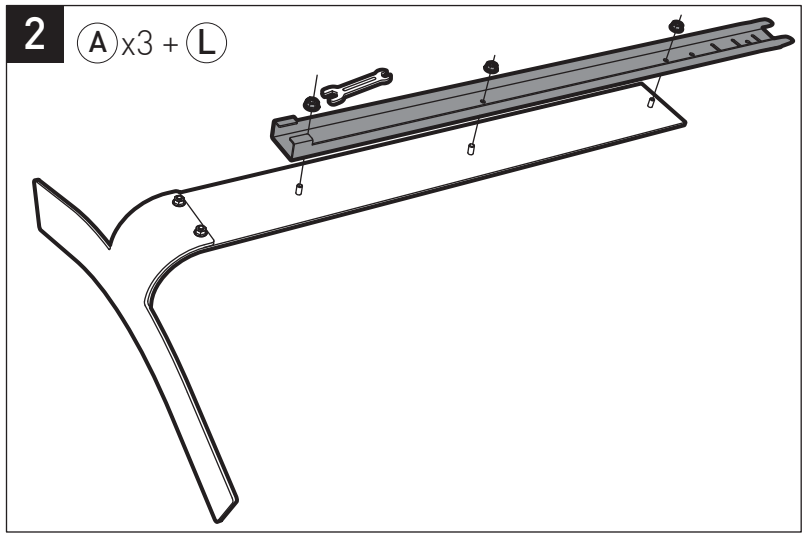

# STANDiT<sup>TM</sup> 600

ERARD<sup>®</sup>

SUPPORT MURAL SANS PERÇAGE POUR ÉCRAN PLAT  
HOLE-LESS WALL MOUNT FOR FLAT TV SCREEN

v 1.3

REF : 044660

BREVET & MODÈLE DÉPOSÉS - PATENTED DESIGN

8 (B) x 2 + (C) + (D)

147.5 cm

127.5 cm

9

2

1

10

11

(E) + (D)