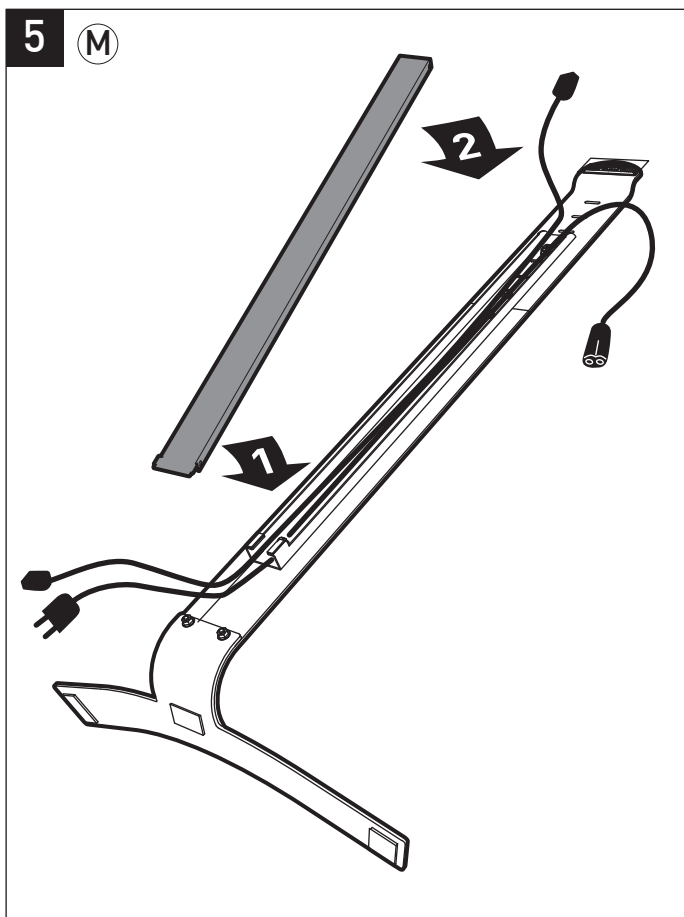

# STANDiT<sup>TM</sup> 600

ERARD<sup>®</sup>

SUPPORT MURAL SANS PERÇAGE POUR ÉCRAN PLAT  
HOLE-LESS WALL MOUNT FOR FLAT TV SCREEN

v 1.3

REF : 044660

BREVET & MODÈLE DÉPOSÉS - PATENTED DESIGN

8 (B) x 2 + (C) + (D)

147.5 cm

127.5 cm

9

2

1

10

11

(E) + (D)