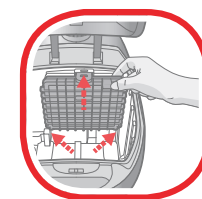

Rowenta
Tefal

HEPA FILTER / FILTRE HEPA
Compact power™ / X-Trem power™

EN HEPA filter
FR Filtre HEPA
DE HEPA-Filter
ES Filtro HEPA

CHANGE **
EVERY YEAR
À CHANGER **
1 FOIS PAR AN

Ref. ZR004801