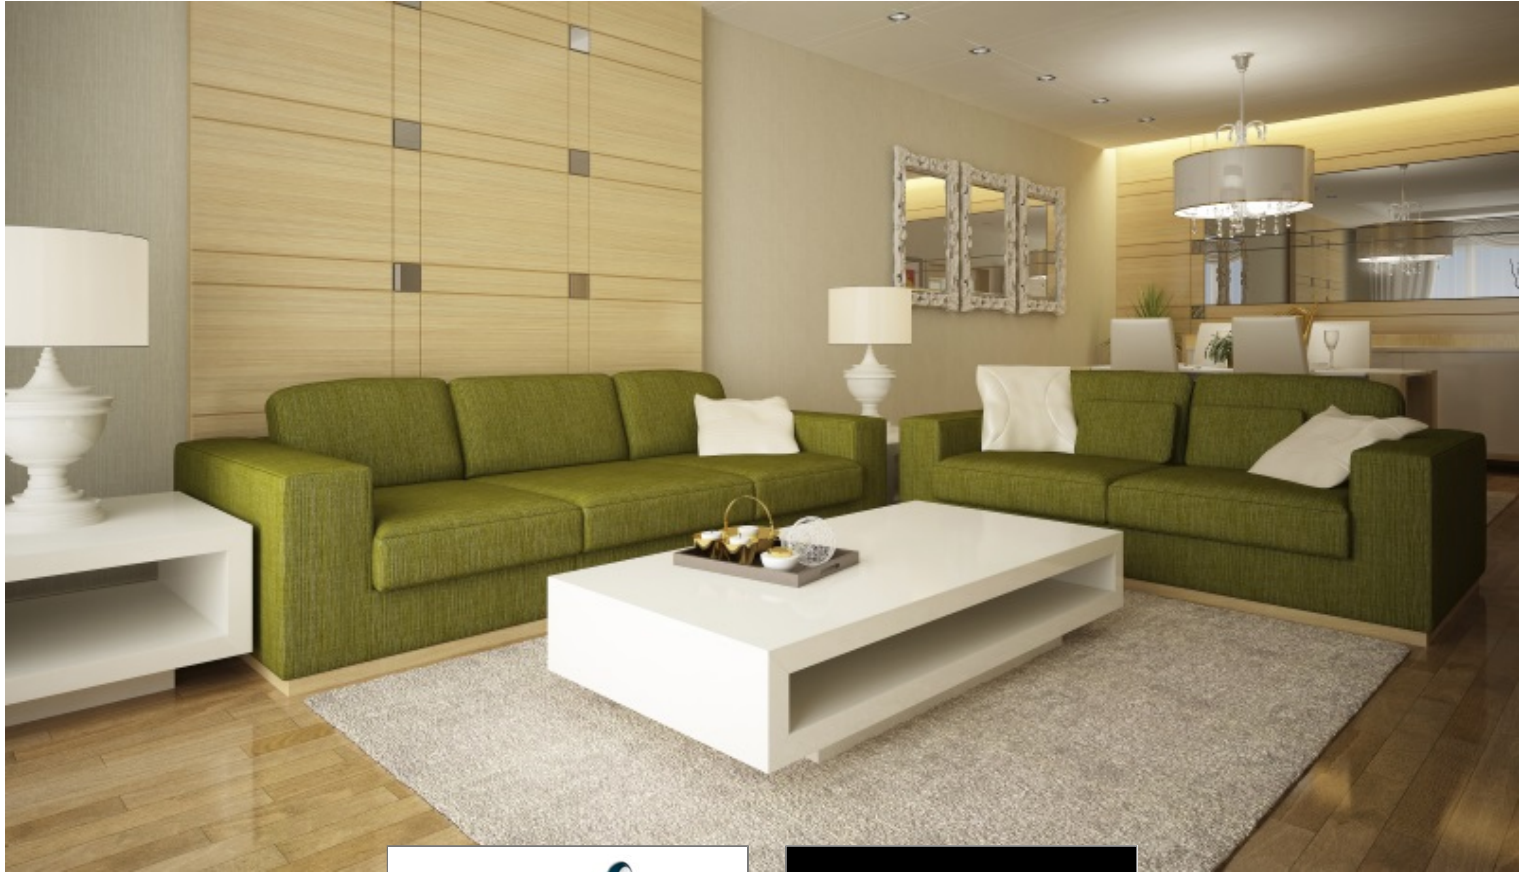

# Rowenta®

STEAM POWER (R6200)

Nettoyeur vapeur avec fil STEAM POWER "ALL FLOORS"  
RY6591WH