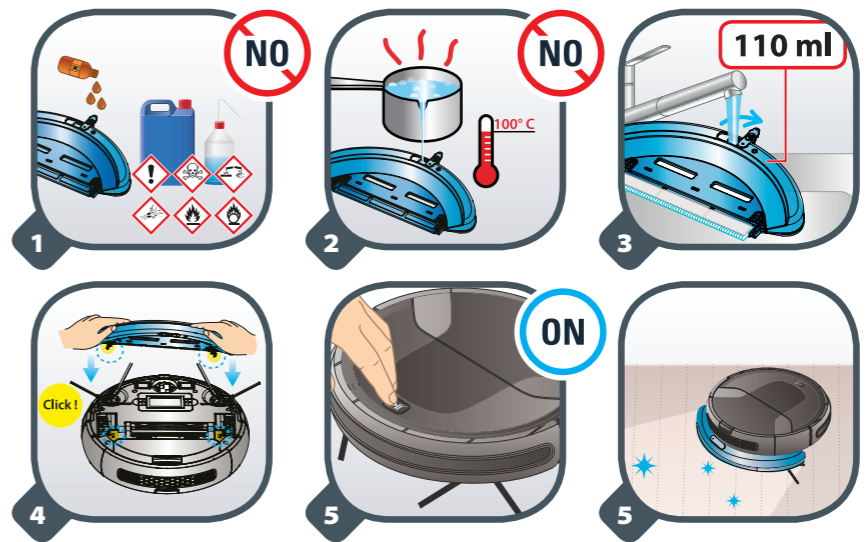

AE GROUPE SEB EXPORT S.A.S. - P.O. Box 54889 - Dubai AT SEB ÖSTERREICH GmbH - 2345 - Brunn am Gebirge BE GROUPE SEB BELGIUM SA NV - 6220 - Fleurus CA GROUPE SEB CANADA - 345 Passmore Avenue, Toronto - ON M1V 3N8 CH GROUPE SEB SCHWEIZ GmbH - 8152 - Glattpark (Opfikon) CL GROUPE SEB CHILE COMERCIAL LTDA. - Santiago CN SHANGHAI SEB ELECTRICAL APPLIANCES CO LTD - 201 108 - Shanghai CZ GROUPE SEB CR SPOL. SRO - 186 00 - Prague 8 DE GROUPE SEB DEUTSCHLAND GmbH - Theodor-Stern-Kai 1 - 60596 Frankfurt am Main ES GROUPE SEB IBÉRICA S.A. - 08018 - Barcelona FR GROUPE SEB FRANCE SAS - 69134 - ÉCULLY CEDEX GB GROUPE SEB UK LTD. - SL4 1NA - Windsor Berkshire GR GROUPE ΕΛΛΑΔΟΣ Α.Ε. - 14564 Ν. Κηφισιά - Ελλάδα HK SEB ASIA Ltd. - Hong Kong HU GROUPE SEB CENTRAL EUROPE - 2040 - Budaörs IT GROUPE SEB ITALIA S.p.A. - 20156 - Milano KR GROUPE SEB KOREA - 110-790 - Seoul NL GROUPE SEB NEDERLAND BV - 3905 - PK VEENENDAAL PL GROUPE SEB POLSKA ZOO - 00-189 WARSZAWA PT GROUPE SEB PORTUGAL LDA - 1900 - 796 - Lisboa RU Официальный представитель, импортер: ЗАО «Группа СЕБ-Восток» 125171, г.Москва, Ленинградское ш., д. 16А, стр.3, тел 213-32-32; Изготовитель: Groupe SEB, 112 Chemin du Moulin Carron 69130 Ecullly, France (ГРУП СЕБ: 112 Шмэн лю Мулен Каррон 69130 Экулли Седекс,Франс) SG GROUPE SEB SINGAPORE Pte Ltd - 690935 - SINGAPORE SK GROUPE SEB SLOVENSKO Sro - ZIP 821 04 - Bratislava TR GROUPE SEB ISTANBUL AS - Maslak, 34398, Sarıyer, Istanbul, Türkiye UA ТОВ «Група СЕБ Україна» - 02121 - Київ

Made in China
Вироблено в Китаї
Сделано в Китае
Fabricado en China
Fabricado en China