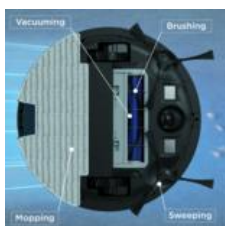

Action d'aspiration 4-en-1

Un moteur puissant de 2 700 Pa pour aspirer toutes les poussières du quotidien, une brosse centrale pour les grosses poussières, 2 brosse latérales pour aller dans tous les recoins et le système de lingette humide Aqua Power pour laver les sols.