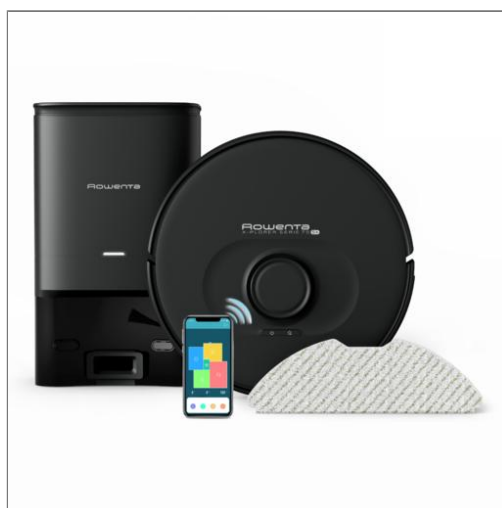

Rowenta®

X-PLOER Serie 75 S+
Aspirateur robot avec station de vidage
RR8595WH

Jusqu'à 60 jours de nettoyage en toute tranquillité d'esprit !

Doté d'une technologie de pointe, l'aspirateur robot X-PLOER Serie 75 S+ de Rowenta est LA solution de nettoyage idéale pour une maison absolument impeccable. Découvrez un aspirateur intelligent qui s'occupe de tout pour vous : nettoyage 4-en-1, aspire et lave avec système Smart Aqua Power, navigation ultraprécise avec capteurs laser 360°, carte enregistrée sur l'application et personnalisable, et vidage automatique depuis la station après chaque session pour un intérieur parfaitement propre en toute simplicité.

BENEFICES DU PRODUIT

Vidage automatique de la poussière

X-PLOERER Serie 75 S+ révolutionne le nettoyage automatique avec le vidage automatique de la poussière. La station de vidage automatique vide le bac à poussière du robot après chaque session en seulement 20 secondes, offrant jusqu'à 60 jours de tranquillité sans changer le sac.

Nettoyage complet

Un aspirateur automatique adapté à toutes les surfaces avec une navigation laser ultra-précise, Smart Exploration 8.0, pour un nettoyage intelligent en lignes droites qui couvre facilement toute votre maison, pièce par pièce.

Lavage intelligent en fonction du type de sol

Un aspirateur robot offrant un lavage précis et efficace grâce au système Smart Aqua Power avec 4 niveaux de débit d'eau pour adapter le lavage en fonction du type de sol.