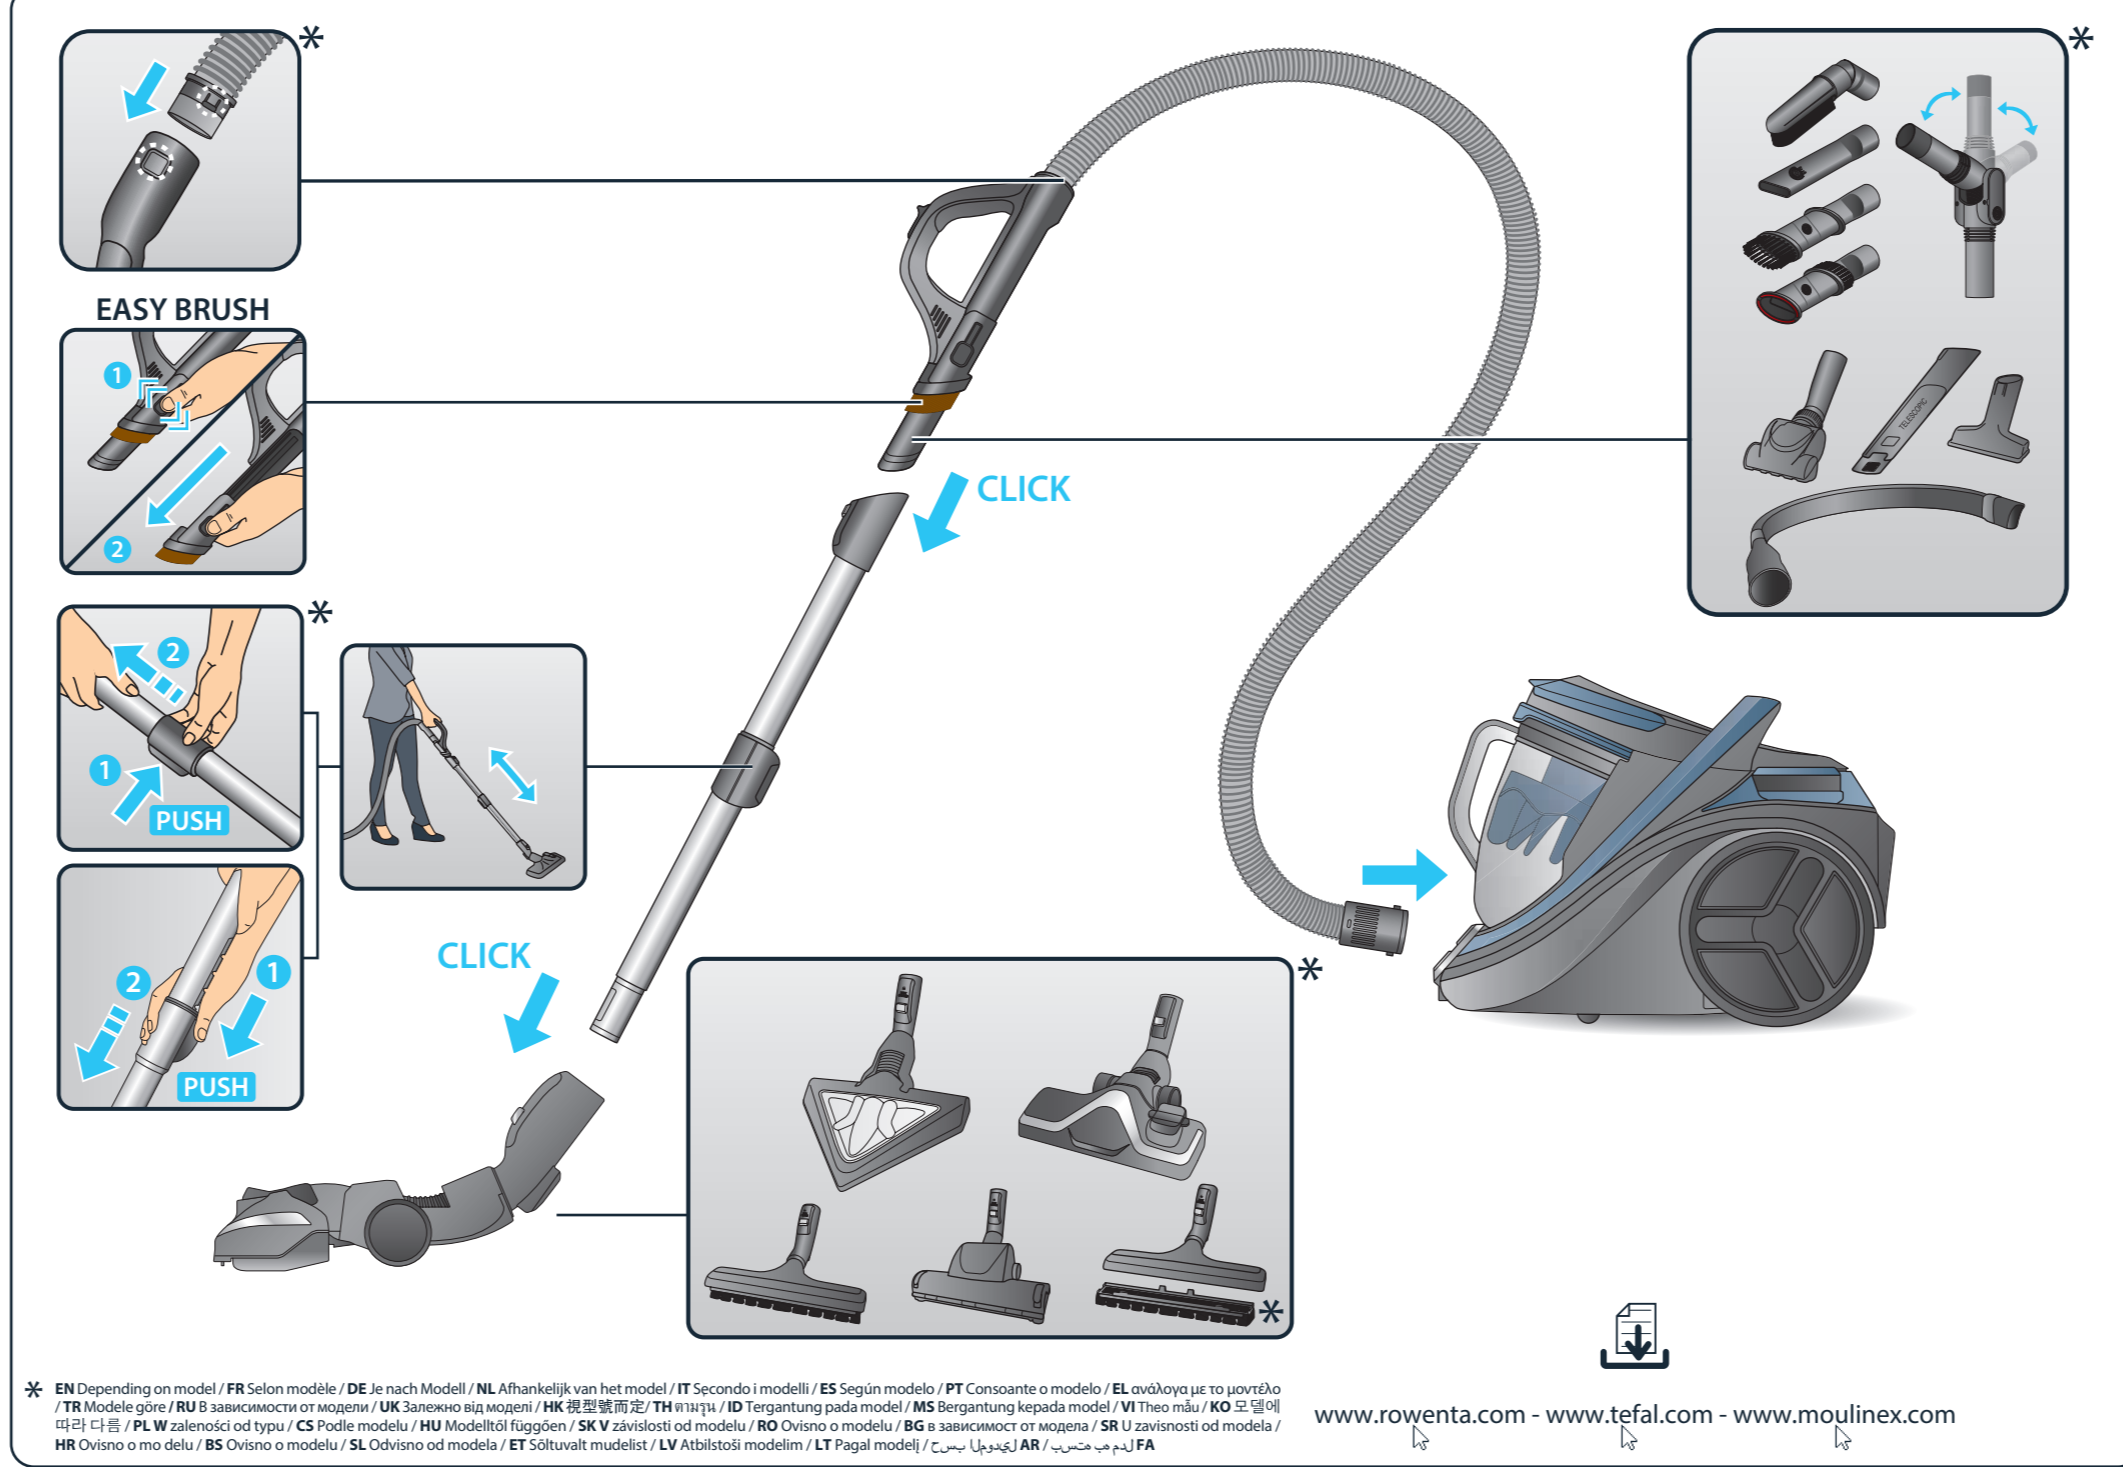

EN For further usage information / FR Pour plus d'informations sur l'utilisation / DE Weitere Informationen zur Bedienung / NL Voor meer informatie over het gebruik / IT Per maggiori informazioni sull'utilizzo / ES Para obtener más información sobre su uso / PT Para obter mais informações sobre a utilização / EL Για περισσότερες πληροφορίες σχετικá με τη χρήση / TR Kullanım hakkında daha fazla bilgi için / RU Для получения более подробной информации об эксплуатации / UK Для отримання детальної інформації щодо експлуатації / HK 更多關於使用的資訊 / TH ทราบข้อมูลเพิ่มเติมติดต่อช่างบริการ / ID Untuk informasi penggunaan lebih lanjut / MS Maklumat untuk kegunaan lanjut / VI Để biết thêm thông tin về cách sử dụng / KO 자세한 사용 정보 / PL Więcej informacji na temat korzystania z urządzenia / CS Pro více informací o použití / HU A használatra vonatkozó további információk / SK Pre ďalšie informácie o používaní / RO Pentru mai multe informații privind utilizarea / BG За още информация относно употребата / SR Za više informacija o upotrebi / HR Za više informacija o upotrebi / BS Za više informacija o upotrebi / SL Več informacij o uporabi / ET Täiendava teabe saamiseks kasutamise kohta / LV ai iegūtu vairāk informācijas par lietošanu / LT Daugiau informacijos apie naudojimą / FA هدافتسا لى ارب رتشيپ تءا ع اللطا بسك ى ارب / AR لى ارب رتشيپ تءا ع اللطا بسك ى ارب / FA هدافتسا لى ارب رتشيپ تءا ع اللطا بسك ى ارب

- 1.
- 2.
- 3.
- 4.
- 5.
- 6.
- 7.

* EN Depending on model / FR Selon modèle / DE Je nach Modell / NL Afhankelijk van het model / IT Secondo i modelli / ES Según modelo / PT Consoante o modelo / EL ανάλογα με το μοντέλο / TR Modele göre / RU В зависимости от модели / UK Залежно від моделі / HK 視型號而定 / TH 11 / ID Tergantung pada model / MS Bergantung kepada model / VI Theo mẫu / KO 모델에 따라 다름 / PL W zależności od typu / CS Podle modelu / HU Modelltől függően / SK V závislosti od modelu / RO Ovisno o modelu / BG в зависимост от модела / SR U zavisnosti od modela / HR Ovisno o mo delu / BS Ovisno o modelu / SL Ovisno od modela / ET Sõltuvalt mudelist / LV Atbilstoši modelim / LT Pagal modelį / AR لى ارب رتشيپ تءا ع اللطا بسك ى ارب / FA هدافتسا لى ارب رتشيپ تءا ع اللطا بسك ى ارب

www.rowenta.com - www.tefal.com - www.moulinex.com