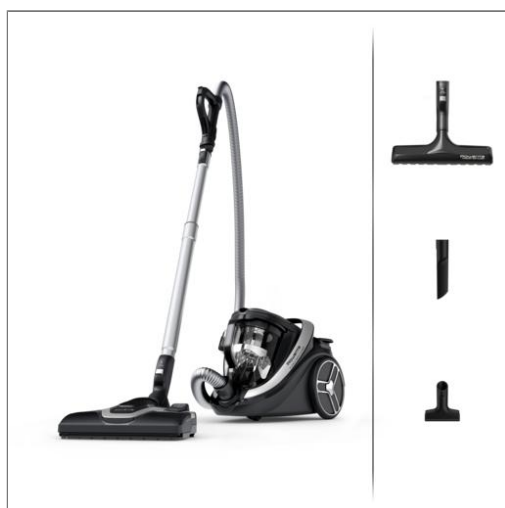

Rowenta®

SILENCE FORCE CYCLONIC EFFITECH Modèle Parquet
Aspirateur sans sac
R07936EA

L'aspirateur sans sac le plus silencieux jamais conçu*

Vous ne souhaitez pas choisir entre un nettoyage efficace et une aspiration silencieuse ? Silence Force Cyclonic Effitech® est fait pour vous ! Il offre des résultats de nettoyage exceptionnels avec son moteur Effitech® très basse consommation pour de belles économies d'énergie. Il vous garantit l'expérience d'aspiration la plus silencieuse avec seulement 59 dB(A) en puissance maximale. Par ailleurs, son grand rayon d'action est idéal pour aspirer de grandes surfaces sans avoir à débrancher votre appareil.