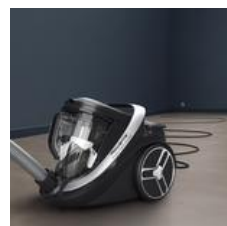

Réparabilité 15 ans

Des matériaux et un design robustes conçus pour durer, avec un engagement de réparabilité pendant 15 ans.

Capacité XXL

Son bac à poussière de 2,5 L est idéal pour nettoyer entièrement votre foyer, quelle que soit sa superficie.