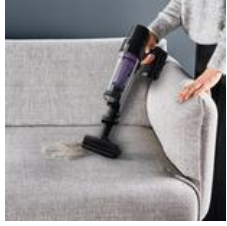

Polyvalence

Une tête d'aspiration dotée d'une brosse haute performance qui assure un nettoyage parfait sur tous les types de sols, tapis et moquettes, tandis qu'un éclairage LED permet de traquer la poussière partout.

Suceur fente

Le suceur fente permet d'accéder facilement à tous les recoins de votre maison, pour un nettoyage en profondeur des zones difficiles d'accès telles que les coins, entre les meubles, les plinthes et bien plus.