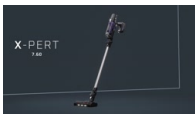

Video(s)

Packaging

Notice d'utilisation