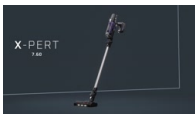

Video(s)

Packaging

Notice d'utilisation