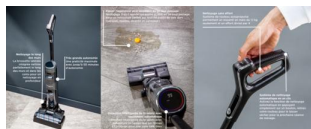

Aspirez et lavez en un seul passage

Nettoyage 2-en-1 qui aspire et lave en un seul passage pour un nettoyage parfait sur tous les sols durs. Découvrez la solution qui élimine aussi bien les taches incrustées que les particules fines.

Très longue autonomie pour une praticité totale

Un nettoyage sans fil d'exception offrant jusqu'à 50 minutes d'autonomie. C'est tout ce dont vous avez besoin pour nettoyer l'intégralité de votre espace de vie avec une seule charge.

Détection de la saleté et ajustement automatique

Détection intelligente de la saleté et ajustement automatique de la puissance d'aspiration et du débit d'eau pour un nettoyage sur mesure et idéal sur tous les déchets pour une maison impeccable.

Nettoyage sans effort à chaque fois

Confort d'utilisation ultime : une expérience de nettoyage légère avec un système de rouleau autopropulsé de 1.1 kg seulement et un effort de poussée divisé par 4, ainsi qu'une ergonomie pratique et un design moderne bien pensé.