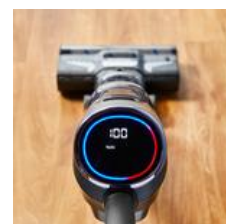

Détection intelligente de la saleté

Détection automatique de la saleté, avec affichage coloré, et ajustement immédiat de la puissance d'aspiration et du débit d'eau pour des résultats parfaits.

Très grande autonomie