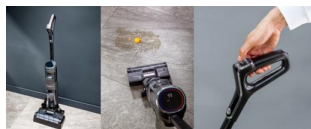

Aspirez et lavez en un seul passage

Nettoyage 2-en-1 qui aspire et lave en un seul passage pour un nettoyage parfait sur tous les sols durs. Découvrez la solution qui élimine aussi bien les taches incrustées que les particules fines.

Très longue autonomie pour une praticité totale

Un nettoyage sans fil d'exception offrant jusqu'à 50 minutes d'autonomie. C'est tout ce dont vous avez besoin pour nettoyer l'intégralité de votre espace de vie avec une seule charge.

Détection de la saleté et ajustement automatique

Détection intelligente de la saleté et ajustement automatique de la puissance d'aspiration et du débit d'eau pour un nettoyage sur mesure et idéal sur tous les déchets pour une maison impeccable.

Nettoyage sans effort à chaque fois

Confort d'utilisation ultime : une expérience de nettoyage légère avec un système de rouleau autopropulsé de 1.1 kg seulement et un effort de poussée divisé par 4, ainsi qu'une ergonomie pratique et un design moderne bien pensé.