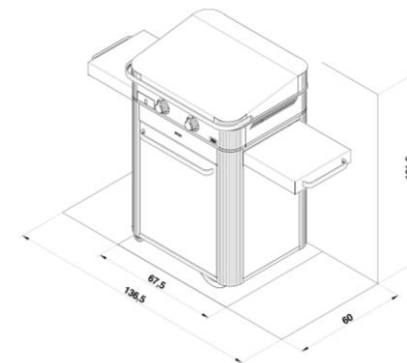

## Description :

- Plancha au gaz (butane ou propane), adaptable gaz de ville encastrée sur chariot
- 2 brûleurs à haut rendement peu énergivores
- Plaque fonte émaillée à double parois
- Châssis en inox de qualité, finition marine
- Système d'allumage électronique 1 main
- Bac récupérateur inox
- 0 à 360°C en 6/8 minutes
- 4 pieds réglables
- Capot de protection avec charnières à frein inclus
- Chariot avec 2 roues fixes et 2 roues directionnelles, 2 tablettes sur glissières.
- Compatible bouteilles 6 ou 13 kg
- Poids : 74,5 kg
- Puissance : 4,8 kW
- 6/8 personnes

## Option :

- Housse pop up - HCI065

**PLAQUE  
GARANTIE  
À VIE**

**CERTI**gaz

Code article	57028301
Gencode	3224780040026
Nom article	Combo ENOSIGN 65 Inox
Description	Plancha gaz 2 brûleurs sur chariot
Nb Personnes	6/8
Surface cuisson	56 x 40cm / 22,05" x 17,75"
Homologation	CE, ALIMENTAIRE
Utilisation	Extérieur
Dim. Produit (H x L x P)	100 x 126 x 57 cm / 39,37" x 49,61" x 22,44"
Dim. emballage (H x L x P)	109 x 70 x 61 cm / 42,91" x 27,56" x 24,02"
Poids net	74,5 kg / 164,27 lbs
Poids Emballé	82 kg / 180,81 lbs
PCB	1
Nb colis/article	2
Nb pces/pal	14
Energie	Gaz butane / propane / gaz naturel
Type branchement	G1/2
Nb brûleurs	2
Puissance bruleurs kW	4,8 kW / 16378 BTU/h
Consommation	349 g/h
Allumage sécurité	Electronique 1 main thermocouple
Plaque	Fonte émaillée
Revêtement plaque	Email multicouche, finition lisse
Détails plaque	Rebords hauts à double paroi, goulotte d'évacuation des jus
Châssis	Inox 304L
Protection	Finition marine
Coloris	Poli
Détails	Capot à frein, double paroi, 4 pieds réglables, tiroir récupérateur de jus en inox
Garanties: plaque, brûleurs, autres pieces	Garantie à vie, 10 ans, 2 ans
Origine	Origine France Garantie
Ecotaxe DEEE HT	
Taxe Ecomobilier HT	0,25
Taux TVA	20%
Code douanier	73211190
Notice	85563.pdf,85559.pdf