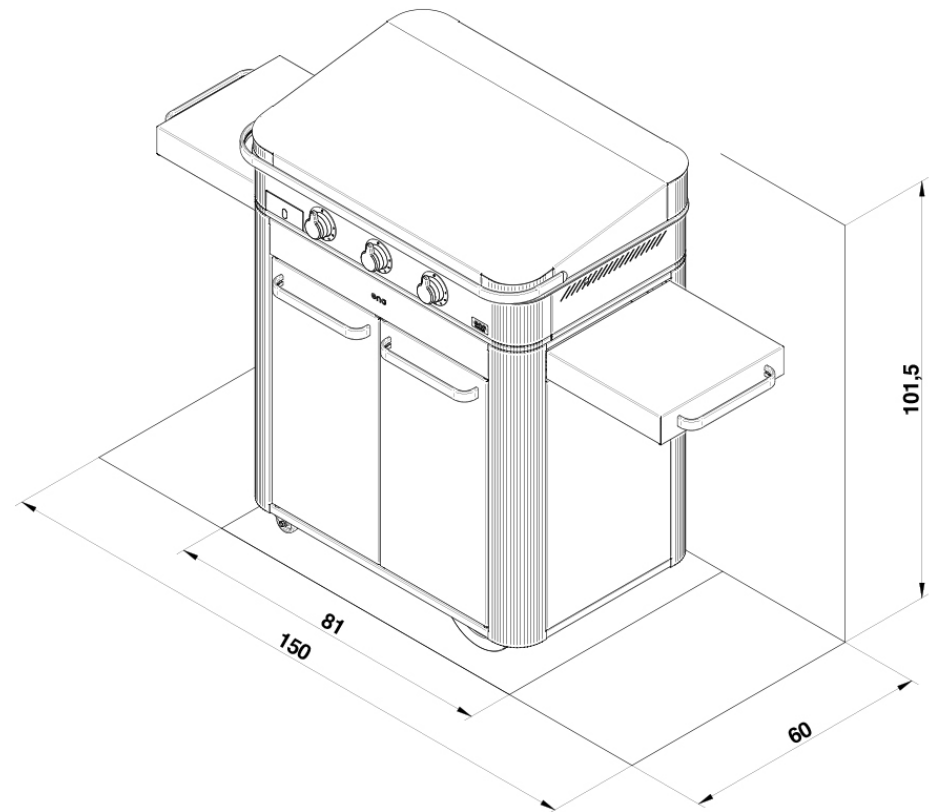

## DESCRIPTION PRODUIT

- Plancha Enosign 80 gaz
- Structure inox qualité marine
- 2 tablettes
- 2 roues tout terrain – 2 roues directionnelles à frein
- 2 portes noires – poignées aluminium porte ustensiles
- Capot de protection à frein

ENTRETIEN  
FACILE

Finitions  
soignées

butane  
propane  
6 – 13 kg

Code article	57038301
Gencode	3224780040033
Nom article	Combo ENOSIGN 80 cm Inox - Plancha Gaz sur Chariot
Description	Plancha gaz 3 brûleurs sur chariot
Nb Personnes	8/12
Surface cuisson	69 x 40cm / 27,16" x 15,74"
Homologation	CE, ALIMENTAIRE, Longtime
Utilisation	Extérieur
Dim. Produit (H x L x P)	100 x 140 x 57 cm / 39,37" x 55,12" x 22,44"
Dim. emballage (H x L x P)	109 x 80 x 61 cm / 42,91" x 31,5" x 24,02"
Poids net	84 kg / 185,22 lbs
Poids Emballé	93 kg / 205,07 lbs
PCB	1
Nb colis/article	3
Nb pces/pal	12
Energie	Gaz butane / propane / gaz naturel
Type branchement	G1/2
Nb brûleurs	3
Puissance bruleurs kW	6,3 kW / 21496 BTU/h
Consommation	458 g/h
Allumage	Electronique 1 main
securité	thermocouple
Plaque	Fonte émaillée
Revêtement plaque	Email multicouche, finition lisse
Détails plaque	Rebords hauts à double paroi, goulotte d'évacuation des jus
Châssis	Inox 304L
Protection	Finition marine
Coloris	Poli
Détails	Capot à frein, double paroi, 4 pieds réglables, tiroir récupérateur de jus en inox
Garanties: plaque, brûleurs, autres pieces	
Origine	Origine France Garantie
Ecotaxe DEEE HT	
Taxe Ecomobilier HT	0,25
Taux TVA	20%
Code douanier	73211190
Notice	85563.pdf,85559.pdf

## COMBO ENOSIGN 80 inox

plate  
lifetime  
warranty

structure  
2 years  
warranty

CERTIGAZ

**Plancha Enosign 80**

- 1 - High edges
- 2 - 3 cast-iron ring burners
- 3 - Level recovery tray 0,7L
- 4 - 3 control buttons
- 5 - 4 adjustable feet