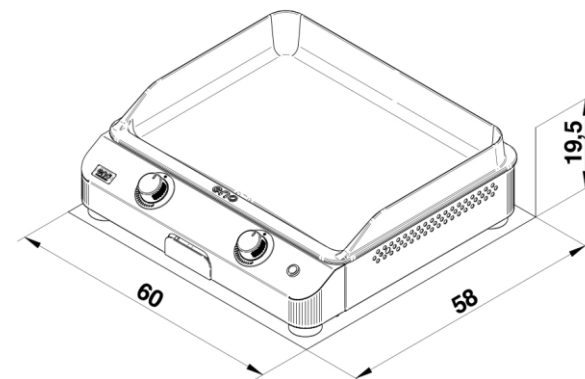

Code article	580232700701
Gencode	3224780041757
Nom article	FUSION 60 Gris cargo
Description	Plancha gaz 2 brûleurs
Nb Personnes	6/8
Surface cuisson	55 x 41cm / 21,6" x 16,1"
Homologation	CE, ALIMENTAIRE
Utilisation	Extérieur
Dim. Produit (H x L x P)	19 x 60 x 58 cm / 7,48" x 23,62" x 22,83"
Dim. emballage (H x L x P)	29 x 69 x 62 cm / 11,42" x 27,17" x 24,41"
Poids net	29,3 kg / 64,61 lbs
Poids Emballé	32,8 kg / 72,32 lbs
PCB	1
Nb colis/article	1
Nb pcs/pal	14
Energie	Gaz butane / propane / gaz naturel
Type branchement	G1/2
Nb brûleurs	2
Puissance bruleurs kW	5 kW / 17061 BTU/h
Consommation	
Allumage	Electronique
securité	Thermocouple
Plaque	Fonte émaillée
Revêtement plaque	Email multicouche, finition lisse
Détails plaque	Hauts rebords moulés, goulotte d'évacuation des jus
Châssis	Acier galvanisé
Protection	Thermolaqué au polyester
Coloris	Gris cargo
Détails	4 pieds réglables, tiroir récupérateur de jus en inox
Garanties: plaque, brûleurs, autres pieces	
Origine	Origine France Garantie
Ecotaxe DEEE HT	
Taxe Ecomobilier HT	0,11
Taux TVA	20%
Code douanier	73211190
Notice	85596.pdf

FUSION 60 gris cargo

Gamme Fusion