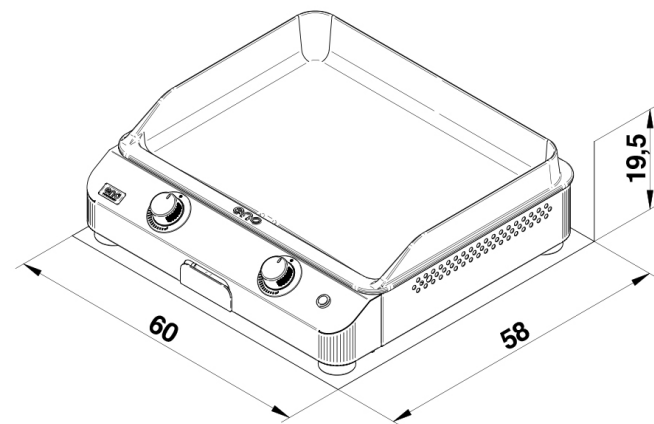

FUSION 60 Plancha gaz Gris cargo