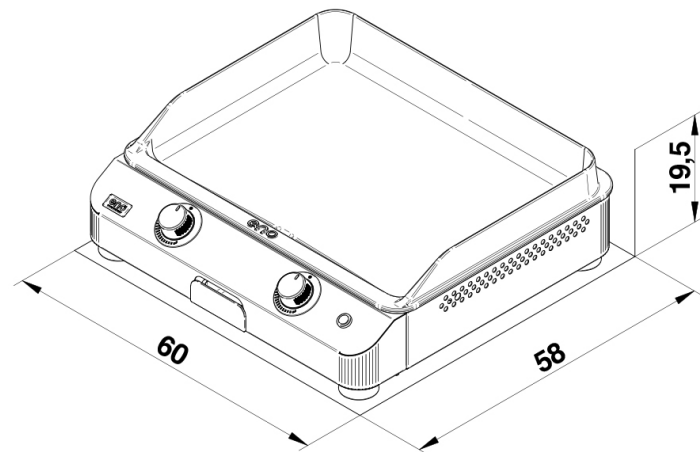

Code article	580232010701
Gencode	3224780041764
Nom article	FUSION 60 cm Inox - Plancha Gaz 2 Brûleurs
Description	Plancha gaz inox Fusion 60
Nb Personnes	6/8
Surface cuisson	55 x 41cm / 21,6" x 16,1"
Homologation	CE, ALIMENTAIRE, Longtime
Utilisation	Extérieur
Dim. Produit (H x L x P)	19 x 60 x 58 cm / 7,48" x 23,62" x 22,83"
Dim. emballage (H x L x P)	29 x 69 x 62 cm / 11,42" x 27,17" x 24,41"
Poids net	29,3 kg / 64,61 lbs
Poids Emballé	32,8 kg / 72,32 lbs
PCB	1
Nb colis/article	1
Nb pcs/pal	14
Energie	Gaz butane / propane / gaz naturel
Type branchement	G1/2
Nb brûleurs	2
Puissance brûleurs kW	5 kW / 17061 BTU/h
Consommation	
Allumage	Electronique
securité	Thermocouple
Plaqué	Fonte émaillée
Revêtement plaque	Email multicouche, finition lisse
Détails plaque	Hauts rebords moulés, goulotte d'évacuation des jus
Châssis	Inox au titane
Protection	Recuit brillant
Coloris	Poli
Détails	4 pieds réglables, tiroir récupérateur de jus en inox
Garanties: plaque, brûleurs, autres pieces	
Origine	Origine France Garantie
Ecotaxe DEEE HT	
Taxe Ecomobilier HT	0,11
Taux TVA	20%
Code douanier	73211190
Notice	85596.pdf

FUSION 60 inox

Gamme Fusion