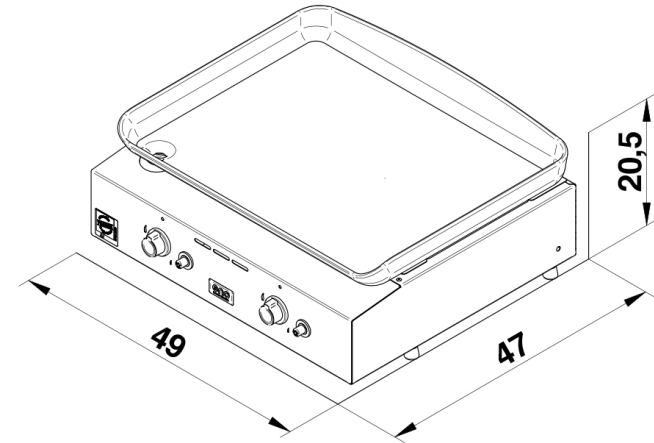

### LES OPTIONS

- Capot de protection Noir CPI50
- Housse pop-up HPI45

REF: 555032010701  
EAN: 3224780041818

5 KW

Surface cuisson : 48 x 36 cm

## LES + PRODUIT

ENTRETIEN  
FACILE

Email  
d'exception

FACILE À  
DEPLACER

Compacte  
et légère

CUISSON  
PRÉCISE

De 120 à  
360°C

CHÂSSIS  
RÉSISTANT

Inox  
de qualité

butane  
propane

Code article	555032010701
Gencode	3224780041818
Nom article	INITIAL 50 cm Inox - Plancha Gaz 2 Brûleurs
Description	Plancha gaz en inox
Homologation	CE, ALIMENTAIRE, Longtime
Dim. Produit (H x L x P)	18 x 49 x 46 cm / 7,09" x 19,29" x 18,11"
Dim. emballage (H x L x P)	29 x 56 x 53 cm / 11,42" x 22,05" x 20,87"
Poids net	18 kg / 39,69 lbs
Poids Emballé	20 kg / 44,1 lbs
PCB	1
Nb colis/article	1
Nb pces/pal	18
Energie	Gaz butane / propane 28-30 mbar
Type branchement	G1/2
Nb brûleurs	2
Puissance brûleurs kW	5 kW / 17061 BTU/h
Consommation	
Allumage	Piezo
securité	
Plaque	Fonte émaillée
Revêtement plaque	Email multicouche, finition lisse
Détails plaque	Evacuation des jus
Châssis	Inox au titane
Protection	Recuit brillant
Coloris	Poli
Détails	4 pieds réglables, bol récupérateur de jus
Garanties: plaque, brûleurs, autres pieces	
Origine	Origine France Garantie
Ecotaxe DEEE HT	
Taxe Ecomobilier HT	0,11
Taux TVA	20%
Code douanier	73211190
Notice	85510.pdf

## INITIAL 50 inox

- 1 - High edges
- 2 - 2 double-rail burners
- 3 - Drip tray 0,7L
- 4 - 2 buttons
- 5 - 4 adjustable feet