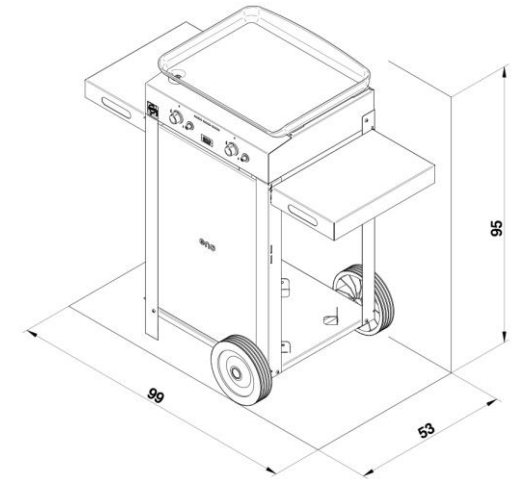

Code article	55508385
Gencode	3224780041832
Nom article	Combo INITIAL 50 Inox - Plancha Gaz sur Chariot Noir
Description	Plancha gaz 2 brûleurs sur chariot
Homologation	CE, ALIMENTAIRE, Longtime
Dim. Produit (H x L x P)	95 x 100 x 53 cm / 37,4" x 39,37" x 20,87"
Dim. emballage (H x L x P)	40 x 95 x 55 cm / 15,75" x 37,4" x 21,65"
Poids net	26,5 kg / 58,43 lbs
Poids Emballé	30 kg / 66,15 lbs
PCB	1
Nb colis/article	1
Nb pces/pal	12
Energie	Gaz butane / propane 28-30 mbar
Type branchement	G1/2
Nb brûleurs	2
Puissance bruleurs kW	5 kW / 17061 BTU/h
Consommation	
Allumage	Piezo
securité	
Plaque	Fonte émaillée
Revêtement plaque	Email multicouche, finition lisse
Détails plaque	Évacuation des jus
Châssis	Inox au titane
Protection	Recuit brillant
Coloris	Poli
Détails	4 pieds réglables, bol récupérateur de jus
Garanties: plaque, brûleurs, autres pieces	
Origine	Origine France Garantie
Ecotaxe DEEE HT	
Taxe Ecomobilier HT	0,11
Taux TVA	20%
Code douanier	73211190
Notice	85510.pdf, 85589.pdf

COMBO INITIAL 50 inox