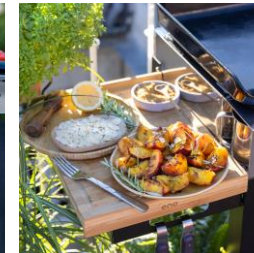

Code article	55508385
Gencode	3224780041832
Nom article	Combo INITIAL 50 Inox - Plancha Gaz sur Chariot Noir
Description	Plancha gaz 2 brûleurs sur chariot
Homologation	CE, ALIMENTAIRE, Longtime
Dim. Produit (H x L x P)	95 x 100 x 53 cm / 37,4" x 39,37" x 20,87"
Dim. emballage (H x L x P)	40 x 95 x 55 cm / 15,75" x 37,4" x 21,65"
Poids net	26,5 kg / 58,43 lbs
Poids Emballé	30 kg / 66,15 lbs
PCB	1
Nb colis/article	1
Nb pces/pal	12
Energie	Gaz butane / propane 28-30 mbar
Type branchement	G1/2
Nb brûleurs	2
Puissance bruleurs kW	5 kW / 17061 BTU/h
Consommation	
Allumage	Piezo
securité	
Plaque	Fonte émaillée
Revêtement plaque	Email multicouche, finition lisse
Détails plaque	Évacuation des jus
Châssis	Inox au titane
Protection	Recuit brillant
Coloris	Poli
Détails	4 pieds réglables, bol récupérateur de jus
Garanties: plaque, brûleurs, autres pieces	
Origine	Origine France Garantie
Ecotaxe DEEE HT	
Taxe Ecomobilier HT	0,11
Taux TVA	20%
Code douanier	73211190
Notice	85510.pdf, 85589.pdf

COMBO INITIAL 50 inox