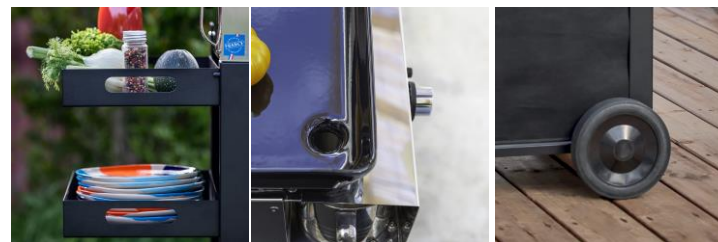

6,3 KW

Surface cuisson : 62 x 36 cm

DESCRIPTION PRODUIT

- Plancha Initial 65 gaz
- Structure acier galvanisé thermolaqué
- 2 tablettes amovibles noires
- 2 roues tout terrain
- 1 rideau noir cache-bouteille
- Coloris noir

Matériaux
résistants

ENTRETIEN
FACILE

Finitions
soignées

butane
propane
6 - 13 kg

Gencode	3224780041849
Nom article	Combo INITIAL 65 Inox - Plancha Gaz sur Chariot Noir
Description	Plancha gaz 3 brûleurs sur chariot
Homologation	CE, ALIMENTAIRE, Longtime
Dim. Produit (H x L x P)	95 x 115 x 53 cm / 37,4" x 45,28" x 20,87"
Dim. emballage (H x L x P)	40 x 110 x 55 cm / 15,75" x 43,31" x 21,65"
Poids net	32,5 kg / 71,66 lbs
Poids Emballé	36 kg / 79,38 lbs
PCB	1
Nb colis/article	1
Nb pces/pal	12
Energie	Gaz butane / propane 28-30 mbar
Type branchement	G1/2
Nb brûleurs	3
Puissance brûleurs kW	6,3 kW / 21496 BTU/h
Consommation	
Allumage	Piezo
securité	
Plaque	Fonte émaillée
Revêtement plaque	Email multicouche, finition lisse
Détails plaque	Évacuation des jus
Châssis	Inox au titane
Protection	Recuit brillant
Coloris	Poli
Détails	4 pieds réglables, bol récupérateur de jus
Garanties: plaque, brûleurs, autres pieces	
Origine	Origine France Garantie
Ecotaxe DEEE HT	
Taxe Ecomobilier HT	0,11
Taux TVA	20%
Code douanier	7321190
Notice	85510.pdf, 85589.pdf

COMBO INITIAL 65 inox

plate
lifetime
warranty

structure
2 years
warranty

CERTIGAZ

Plancha Initial 65

- 1 - 3 double-rail burners
- 2 - Drip tray 0,7L
- 3 - 3 buttons

Trolley

- 4 - Shelf/tray removable
- 5 - Black curtain
- 6 - 2 large wheels

COMBO INITIAL 65 stainless

REF: 55658385
EAN: 3224780041849

6,3 KW

Surface cuisson : 62 x 36 cm

PRODUCT DESCRIPTION

- Plancha Initial 65 gas
- Galvanised powder-coated steel frame
- 2 black removable shelves
- 2 large all-road wheels
- 1 black curtain bottle cover
- Black color