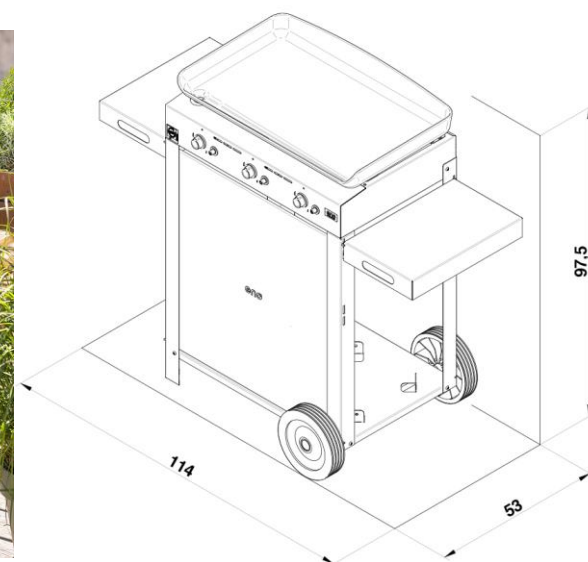

6,3 KW

Surface cuisson : 62 x 36 cm

DESCRIPTION PRODUIT

- Plancha Initial 65 gaz
- Structure acier galvanisé thermolaqué
- 2 tablettes amovibles noires
- 2 roues tout terrain
- 1 rideau noir cache-bouteille
- Coloris noir

Matériaux
résistants

ENTRETIEN
FACILE

Finitions
soignées

butane
propane
6 - 13 kg

Gencode	3224780041849
Nom article	Combo INITIAL 65 Inox - Plancha Gaz sur Chariot Noir
Description	Plancha gaz 3 brûleurs sur chariot
Homologation	CE, ALIMENTAIRE, Longtime
Dim. Produit (H x L x P)	95 x 115 x 53 cm / 37,4" x 45,28" x 20,87"
Dim. emballage (H x L x P)	40 x 110 x 55 cm / 15,75" x 43,31" x 21,65"
Poids net	32,5 kg / 71,66 lbs
Poids Emballé	36 kg / 79,38 lbs
PCB	1
Nb colis/article	1
Nb pces/pal	12
Energie	Gaz butane / propane 28-30 mbar
Type branchement	G1/2
Nb brûleurs	3
Puissance brûleurs kW	6,3 kW / 21496 BTU/h
Consommation	
Allumage	Piezo
securité	
Plaque	Fonte émaillée
Revêtement plaque	Email multicouche, finition lisse
Détails plaque	Évacuation des jus
Châssis	Inox au titane
Protection	Recuit brillant
Coloris	Poli
Détails	4 pieds réglables, bol récupérateur de jus
Garanties: plaque, brûleurs, autres pieces	
Origine	Origine France Garantie
Ecotaxe DEEE HT	
Taxe Ecomobilier HT	0,11
Taux TVA	20%
Code douanier	7321190
Notice	85510.pdf, 85589.pdf

COMBO INITIAL 65 inox

plate
lifetime
warranty

structure
2 years
warranty

CERTIGAZ

Plancha Initial 65

- 1 - 3 double-rail burners
- 2 - Drip tray 0,7L
- 3 - 3 buttons

Trolley

- 4 - Shelf/tray removable
- 5 - Black curtain
- 6 - 2 large wheels

COMBO INITIAL 65 stainless

REF: 55658385
EAN: 3224780041849

6,3 KW

Surface cuisson : 62 x 36 cm

PRODUCT DESCRIPTION

- Plancha Initial 65 gas
- Galvanised powder-coated steel frame
- 2 black removable shelves
- 2 large all-road wheels
- 1 black curtain bottle cover
- Black color