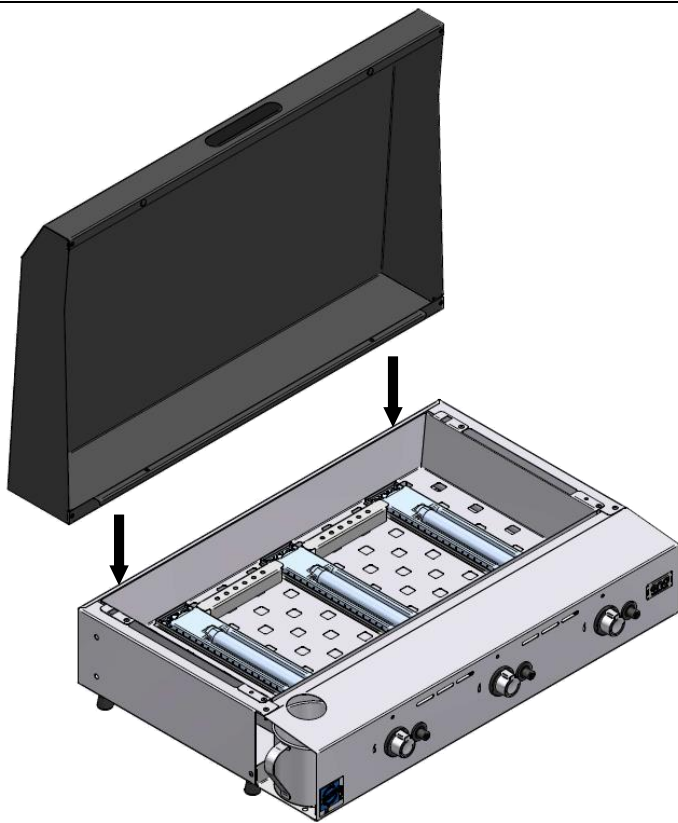

**Assemblage couvercle "CPI "**

Composition du kit

Rep.	Qté	Désignation	Rep.	Qté	Désignation
<b>1</b>	1		<b>2</b>	2	

**ATTENTION**

*Ne pas fermer le couvercle lorsqu'un brûleur est allumé.*

**WARNING**

*Never close the lid when a burner is on.*

**ACHTUNG**

*Deckel nicht schliessen, wenn ein Brenner angezündet ist.*

**Attention : Ne pas couvrir le couvercle d'une housse**

**Warning : Do not place the protective cover on the lid**

**ACHTUNG : Der deckel mit der Abdeckung nicht schützen**