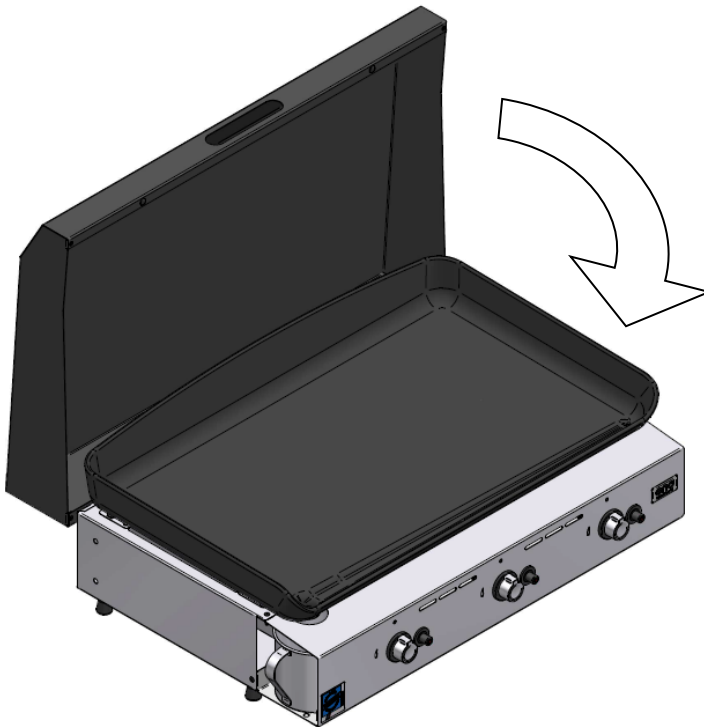

**Assemblage couvercle "CPI "**

Composition du kit

Rep.	Qté	Désignation	Rep.	Qté	Désignation
<b>1</b>	1		<b>2</b>	2	

**ATTENTION**

*Ne pas fermer le couvercle lorsqu'un brûleur est allumé.*

**WARNING**

*Never close the lid when a burner is on.*

**ACHTUNG**

*Deckel nicht schliessen, wenn ein Brenner angezündet ist.*

**Attention : Ne pas couvrir le couvercle d'une housse**

**Warning : Do not place the protective cover on the lid**

**ACHTUNG : Der deckel mit der Abdeckung nicht schützen**