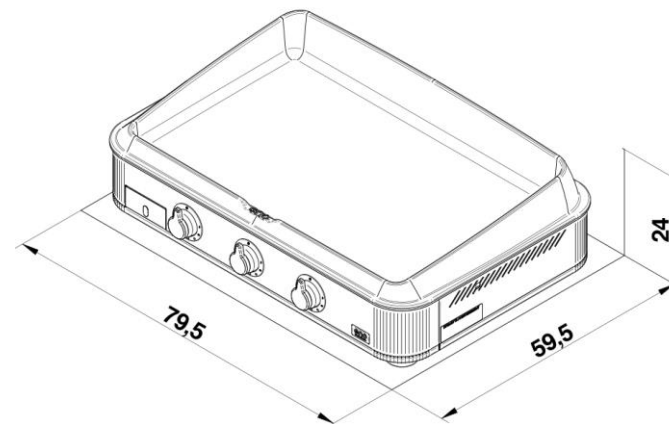

BY  
ENO

Code article	570332010701
Gencode	3224780042976
Nom article	ENOSIGN 80 Plancha gaz-Inox
Description	Plancha gaz en inox 3 brûleurs Enosign
+ Produit	Plaque fonte émaillée garantie à vie. Hauts rebords. Châssis inox de qualité marine. 1 bac récupérateur de jus 0,5 L. Plaque et châssis double paroi. Liaison parfaite de la plaque et du châssis. 3 brûleurs circulaires en fonte à haut rendement. 3 boutons de commande précis. Taille 80 : plus de 8 pers. Détendeur et tuyau gaz non inclus.
Nb Personnes	8/12
Surface cuisson	69 x 40cm / 27,16" x 15,74"
Homologation	CE, ALIMENTAIRE, LONGTIME
Utilisation	Extérieur
Dim. Produit (H x L x P)	23 x 79 x 57 cm / 9,06" x 31,1" x 22,44"
Dim. emballage (H x L x P)	29 x 87 x 61 cm / 11,42" x 34,25" x 24,02"
Poids net	40,5 kg / 89,3 lbs
Poids Emballé	44,5 kg / 98,12 lbs
PCB	1
Nb colis/article	1
Nb pces/pal	12
Composition pack	
Energie	Gaz butane / propane / gaz naturel
Type branchement	G1/2
Nb brûleurs	3
Puissance bruleurs kW	6,3 kW / 21496 BTU
Consommation	458 g/h
Allumage	Électronique 1 main
securité	Thermocouple
Plaque	Fonte émaillée
Revêtement plaque	Email multicouche, finition lisse
Détails plaque	Rebords hauts à double paroi, goulotte d'évacuation des jus
Châssis	Inox 304L
Protection	Finition marine
Coloris	Inox
Détails	Double paroi, 4 pieds réglables, tiroir récupérateur de jus en inox
Garanties: plaque, brûleurs, autres pieces	
Origine	Origine France Garantie
Ecotaxe DEEE HT	
Taxe Ecomobilier HT	0,14
Taux TVA	20%
Code douanier	73211190
Notice	85563.pdf

# ENOSIGN 80 gas griddle Stainless

REF: 570332010701  
EAN: 3224780042976

  **6,3 KW**

Cooking area : 69 x 40 cm

- 1 - Perfect connections between plate and frame
- 2 - High edges - double wall
- 3 - Circular cast iron burners
- 4 - Level drip tray 0,7L  
push & pull opening
- 5 - 3 micro-serrated control knobs
- 6 - 4 adjustable feet