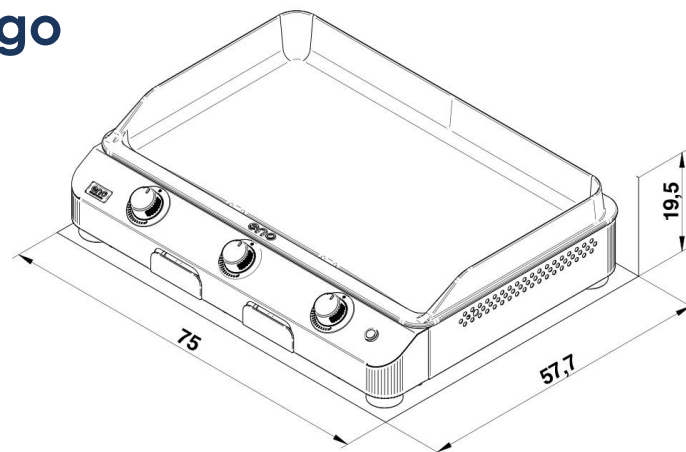

Code article	580332700701
Gencode	3224780043041
Nom article	FUSION 75 Gris cargo
Description	Plancha gaz 3 brûleurs
Nb Personnes	8/12
Surface cuisson	70 x 41cm / 27,5" x 16,1"
Homologation	CE, ALIMENTAIRE
Utilisation	Extérieur
Dim. Produit (H x L x P)	19 x 75 x 58 cm / 7,48" x 29,53" x 22,83"
Dim. emballage (H x L x P)	29 x 87 x 62 cm / 11,42" x 34,25" x 24,41"
Poids net	36,8 kg / 81,14 lbs
Poids Emballé	40,3 kg / 88,86 lbs
PCB	1
Nb colis/article	1
Nb pcs/pal	12
Energie	Gaz butane / propane / gaz naturel
Type branchement	G1/2
Nb brûleurs	3
Puissance brûleurs kW	6 kW / 20473 BTU/h
Consommation	
Allumage	Electronique
securité	Thermocouple
Plaque	Fonte émaillée
Revêtement plaque	Email multicouche, finition lisse
Détails plaque	Hauts rebords moulés, goulotte d'évacuation des jus
Châssis	Acier galvanisé
Protection	Thermolaqué au polyester
Coloris	Gris cargo
Détails	4 pieds réglables, tiroir récupérateur de jus en inox
Garanties: plaque, brûleurs, autres pieces	
Origine	Origine France Garantie
Ecotaxe DEEE HT	
Taxe Ecomobilier HT	0,11
Taux TVA	20%
Code douanier	73211190
Notice	85596.pdf

FUSION 75 gris cargo

Gamme Fusion