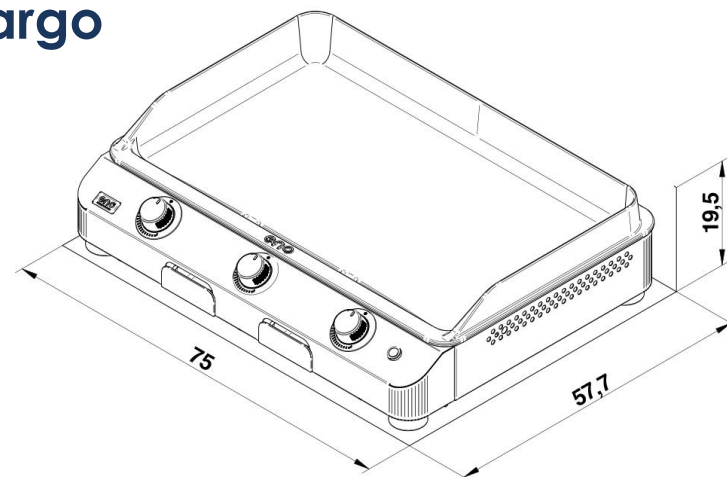

Code article	580332700701
Gencode	3224780043041
Nom article	FUSION 75 cm Gris Cargo - Plancha Gaz 3 Brûleurs
Description	Plancha gaz fonte émaillée Fusion 75
Nb Personnes	8/12
Surface cuisson	70 x 41cm / 27,5" x 16,1"
Homologation	CE, ALIMENTAIRE, Longtime
Utilisation	Extérieur
Dim. Produit (H x L x P)	19 x 75 x 58 cm / 7,48" x 29,53" x 22,83"
Dim. emballage (H x L x P)	29 x 87 x 62 cm / 11,42" x 34,25" x 24,41"
Poids net	36,8 kg / 81,14 lbs
Poids Emballé	40,3 kg / 88,86 lbs
PCB	1
Nb colis/article	1
Nb pces/pal	12
Energie	Gaz butane / propane / gaz naturel
Type branchement	G1/2
Nb brûleurs	3
Puissance brûleurs kW	6 kW / 20473 BTU/h
Consommation	
Allumage	Electronique
securité	Thermocouple
Plaque	Fonte émaillée
Revêtement plaque	Email multicouche, finition lisse
Détails plaque	Hauts rebords moulés, goulotte d'évacuation des jus
Châssis	Acier galvanisé
Protection	Thermolaqué au polyester
Coloris	Gris cargo
Détails	4 pieds réglables, tiroir récupérateur de jus en inox
Garanties: plaque, brûleurs, autres pieces	
Origine	Origine France Garantie
Ecotaxe DEEE HT	
Taxe Ecomobilier HT	0,11
Taux TVA	20%
Code douanier	73211190
Notice	85596.pdf

FUSION 75 gris cargo

Gamme Fusion