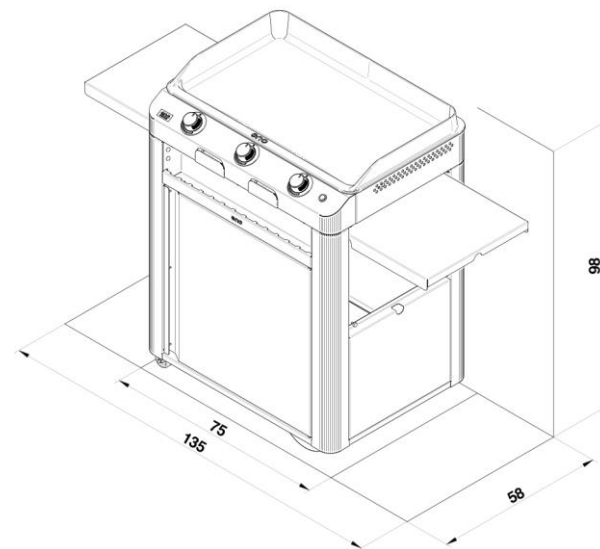

Matériaux
résistants

ENTRETIEN
FACILE

Finitions
soignées

butane
propane
6 – 13 kg

COMBO FUSION 75 inox

Code article	58038301
Gencode	3224780043096
Nom article	Combo FUSION 75 Inox - Plancha Gaz sur Chariot
Description	Plancha gaz 3 brûleurs sur chariot
Nb Personnes	8/12
Surface cuisson	70 x 41cm / 27,5" x 16,1"
Homologation	CE, ALIMENTAIRE, Longtime
Utilisation	Extérieur
Dim. Produit (H x L x P)	100 x 135 x 58 cm / 39,37" x 53,15" x 22,83"
Dim. emballage (H x L x P)	47 x 80 x 62 cm / 18,5" x 31,5" x 24,41"
Poids net	65 kg / 143,33 lbs
Poids Emballé	73 kg / 160,97 lbs
PCB	1
Nb colis/article	2
Nb pcs/pal	12
Energie	Gaz butane / propane / gaz naturel
Type branchement	G1/2
Nb brûleurs	3
Puissance brûleurs kW	6 kW / 20473 BTU/h
Consommation	
Allumage	Electronique
securité	Thermocouple
Plaque	Fonte émaillée
Revêtement plaque	Email multicouche, finition lisse
Détails plaque	Hauts rebords moulés, goulotte d'évacuation des jus
Châssis	Inox au titane
Protection	Recuit brillant
Coloris	Poli
Détails	4 pieds réglables, tiroir récupérateur de jus en inox
Garanties: plaque, brûleurs, autres pieces	
Origine	Origine France Garantie
Ecotaxe DEEE HT	
Taxe Ecomobilier HT	0,25
Taux TVA	20%
Code douanier	73211190
Notice	85596.pdf,85590.pdf

Gamme Fusion

Plancha Fusion 75

- 1 - High edges
- 2 - Dual-ramp burners
- 3 - 2 stainless steel drawer 0,7L
- 4 - 3 on-slip control levers
- 5 - 4 adjustable feet

Trolley

- 6 - 2 foldable shelves
- 7 - 2 all-road wheels
- 8 - 2 swivel castors with brake
- 9 - 1 door
- 10 - Spice rack

COMBO FUSION 75 stainless

REF: 58038301
EAN: 3224780043096

6 KW

Cooking area : 70 x 41 cm

PRODUCT DESCRIPTION

- Plancha Fusion 75 gas
- Powder-coated galvanised steel frame
- 2 black folding shelves
- 2 all-road wheels - 2 swivel castors with brakes
- 1 black door
- Spice rack
- Stainless steel & black color