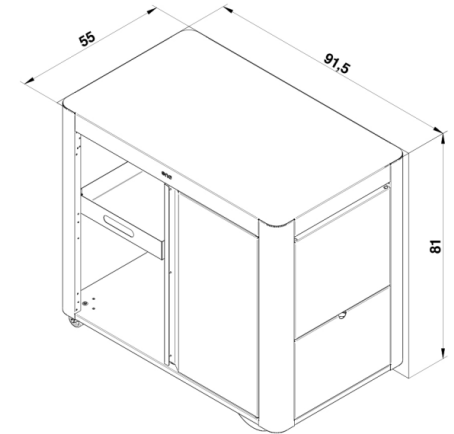

# CHARIOT ACHILLE porte gris cargo

Code article	PDAS27085
Gencode	3224780043164
Nom article	Chariot ACHILLE 92 cm Gris Cargo avec Porte
Description	Chariot pour plancha Achille gris cargo
Utilisation	Intérieur / Extérieur
Dim. Produit (H x L x P)	81 x 158 x 55 cm / 31,89" x 62,2" x 21,65"
Dim. emballage (H x L x P)	27 x 95 x 60 cm / 10,63" x 37,4" x 23,62"
Poids net	38 kg / 83,79 lbs
Poids Emballé	43 kg / 94,82 lbs
PCB	1
Nb colis/article	2
Nb pces/pal	20
Châssis	Acier galvanisé
Protection	Peinture polyester
Coloris	Gris cargo et noir
Détails	Porte noire, 2 roues fixes et 2 roues pivotantes, Plateau/étagère amovible, tablette rabattable
Origine	Origine France Garantie
Taxe Ecomobilier HT	0,11
Taux TVA	20%
Code douanier	94032080
Notice	85585.pdf,85587.pdf