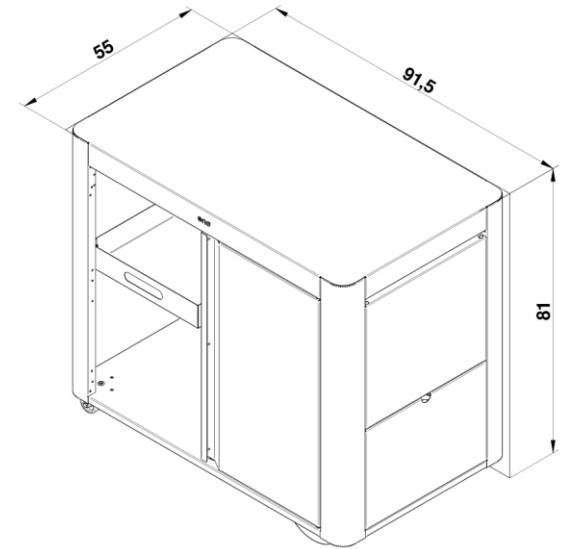

Cargo grey ACHILLE door