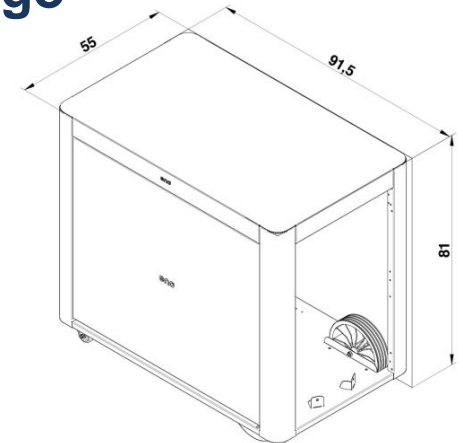

- 1 - Plateau
- 2 - Rideau noir
- 3 - 2 roues tout terrain
- 4 - 2 roues pivotantes

structure
garantie
2 ans

CHARIOT ACHILLE rideau gris cargo

REF: DAS270
EAN: 3224780043348

Dim : H81 x L92 x P55 cm

DESCRIPTION PRODUIT

LES + PRODUIT

PRATIQUE

Grand rangement
bouteille gaz

DESIGN
SIGNATURE

By
ENO

MOBILE

2 roues
tout terrain

6 – 13 kg

| | |
|----------------------------|--|
| Code article | DAS270 |
| Gencode | 3224780043348 |
| Nom article | Chariot ACHILLE 92 cm Gris Cargo avec Rideau |
| Description | Chariot pour plancha Achille |
| Utilisation | Intérieur / Extérieur |
| Dim. Produit (H x L x P) | 81 x 92 x 55 cm / 31,89" x 36,22" x 21,65" |
| Dim. emballage (H x L x P) | 12 x 95 x 60 cm / 4,72" x 37,4" x 23,62" |
| Poids net | 20 kg / 44,1 lbs |
| Poids Emballé | 23 kg / 50,72 lbs |
| PCB | 1 |
| Nb colis/article | 1 |
| Nb pces/pal | 20 |
| Châssis | Acier galvanisé |
| Protection | Peinture polyester |
| Coloris | Gris cargo et noir |
| Détails | |
| Origine | Origine France Garantie |
| Taxe Ecomobilier HT | 0,11 |
| Taux TVA | 20% |
| Code douanier | 94032080 |
| Notice | 85585.pdf |

CHARIOT ACHILLE rideau gris cargo

- 1 - Worktop
- 2 - Black curtain
- 3 - 2 all-road wheels
- 4 - 2 swivel wheels

structure
2 years
warranty

Cargo grey ACHILLE curtain

REF: DAS270
EAN: 3224780043348

Dim : H81 x L92 x P55 cm