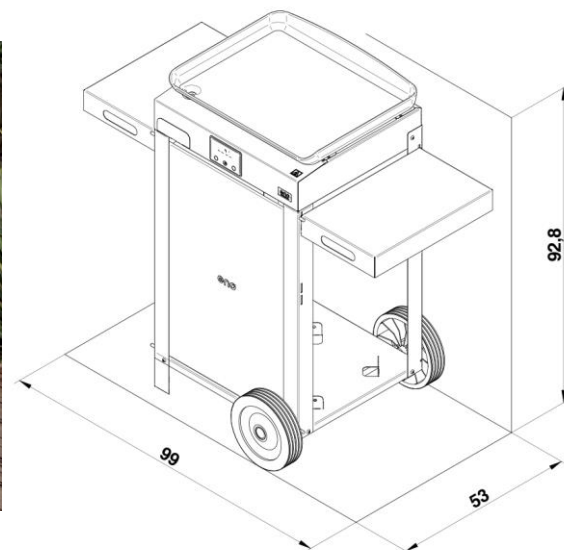

2 roues
tout terrain

MATÉRIAUX
RÉSISTANTS

**Acier
galvanisé**

UTILISATION
INTÉRIEUR / EXTÉRIEUR

Résiste aux
projections d'eau

Code article	55518385
Gencode	3224780043720
Nom article	Combo INITIAL 50 Inox - Plancha Électrique Sur Chariot Noir
Description	Plancha électrique 1 zone sur chariot
Nb Personnes	4/6
Surface cuisson	48 x 36cm / 18,9" x 14,17"
Homologation	CE, IPX4, ALIMENTAIRE, Longtime
Utilisation	Intérieur / Extérieur
Dim. Produit (H x L x P)	95 x 100 x 53 cm / 37,4" x 39,37" x 20,87"
Dim. emballage (H x L x P)	40 x 95 x 55 cm / 15,75" x 37,4" x 21,65"
Poids net	26,5 kg / 58,43 lbs
Poids Emballé	30 kg / 66,15 lbs
PCB	1
Nb colis/article	1
Nb pces/pal	12
Energie	240V AC-50/60Hz
Type branchement	Prise Male E/F 220V
Nb brûleurs	1
Puissance bruleurs kW	2,2 kW / 7507 BTU/h
Consommation	9,5 Amp.
Allumage	
securité	
Plaque	Fonte émaillée
Revêtement plaque	Email multicouche, finition lisse
Détails plaque	Évacuation des jus
Châssis	Inox au titane
Protection	Recuit brillant
Coloris	Poli
Détails	4 pieds réglables, bol récupérateur de jus
Garanties: plaque, brûleurs, autres pièces	
Origine	Origine France Garantie
Ecotaxe DEEE HT	0,25
Taxe Ecomobilier HT	0,25
Taux TVA	20%
Code douanier	85166070
Notice	85611.pdf, 85589.pdf

COMBO INITIAL 50 électrique inox

plate
lifetime
warranty

structure
2 years
warranty

ORIGINAL
FRANCE
GARANTIE

IP X4

Plancha Initial 50 electric

- 1 - Coil heater
- 2 - Drip tray
- 3 - Digital screen

Trolley

- 4 - Shelf/tray removable
- 5 - Black curtain
- 6 - 2 large wheels

COMBO INITIAL 50 electric stainless

REF: 55518385
EAN: 3224780043720

4/6 2,2 KW

Cooking surface : 48 x 36 cm

PRODUCT DESCRIPTION

- Plancha Initial 50 built-in electric griddle
- Black galvanized steel frame
- 2 black removable shelves 3 positions / function tray
- 2 large all-road wheels
- 1 black curtain
- Operate on 10A power supply