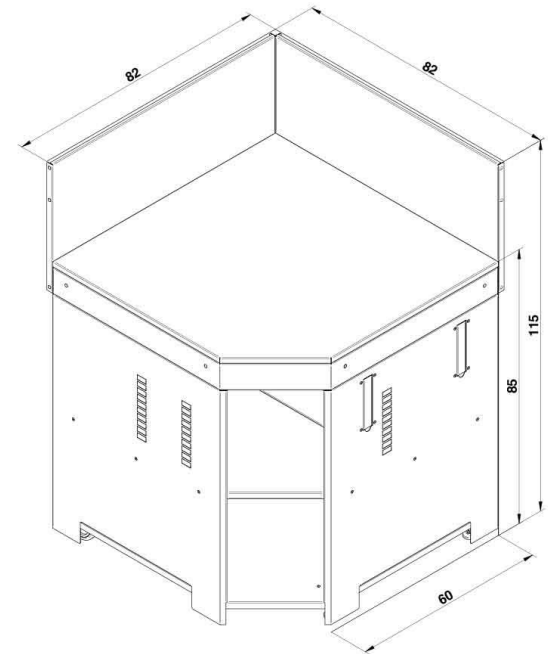

Code article	PMOD8508
Gencode	3224780043997
Nom article	MODULO ANGLE Noir et Inox
Description	Module de cuisine inox d'angle - Plateau galva noir - Crédence - A monter
Utilisation	Intérieur / Extérieur
Dim. Produit (H x L x P)	115 x 80 x 80 cm / 45,28" x 31,5" x 31,5"
Dim. emballage (H x L x P)	30 x 84 x 84 cm / 11,81" x 33,07" x 33,07"
Poids net	40 kg / 88,2 lbs
Poids Emballé	42 kg / 92,61 lbs
PCB	1
Nb colis/article	2
Nb pces/pal	14
Châssis	Inox au titane et acier galvanisé
Protection	Recuit brillant et peinture polyester
Coloris	Inox Poli et noir
Détails	Crédence d'angle noire, 2 roues fixes et 2 pieds réglables, 2 poignées escamotables, étagère
Origine	Origine France Garantie
Taxe Ecomobilier HT	0,11
Taux TVA	20%
Code douanier	94032080
Notice	85613.pdf

MODULO d'angle 80 noir & inox