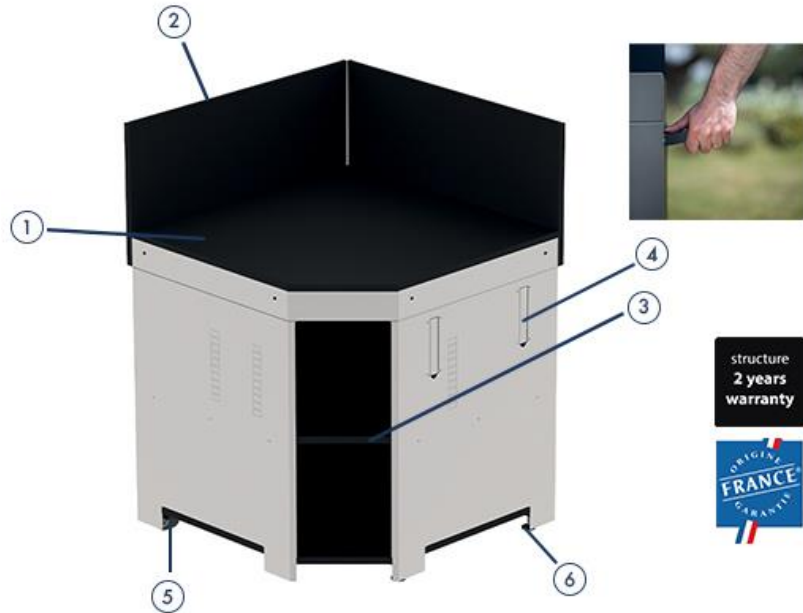

1 - Corner tray
2 - 2 credenzas
3 - 1 shelf

5 - 2 fixed wheels
6 - 2 adjustable feet
7 - 2 retractable handles

CORNER MODULO 80 black & stainless steel

REF: PMOD8508
EAN: 3224780043997

Dim : H85 x L80 x P80 cm
Credenza : 30 cm

PRODUCT DESCRIPTION

- Outdoor kitchen module to create a corne
- Marine-grade stainless steel and galvanised steel structure
- 2 black credenza
- 1 black shelf
- 2 fixed wheels on left side
- 2 adjustable feet, right-hand side
- 2 retractable handles on right-hand side
- Black & stainless steel color

TO ASSEMBLY

OPTIONS

- Cover module
  HMIA060

+ PRODUCT

FUNCTIONAL

Mounting for
Kamado

PRATICAL

Storage space

SUSTAINABLE &
RESISTANT

**Marine-grade stainless steel
& galvanised steel**