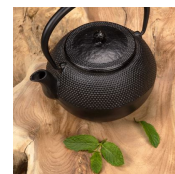

THEI OSAKA 1.2L FONTE

Référence : 7321528

Marque : NOVASTYL

Matière : FONTE

Couleur : NOIR

UV : 2 - PCB : 4

L x l x H du Produit Brut : 180 x 175 x 115 mm

Poids Brut du produit : 2,05 kg

Poids Net du produit : 1,7 kg

L x l x H du PCB (Colis 1) : 38,0 x 37,0 x 13,0 cm

Poids du PCB (Colis 1) : 8,77 kg

- Élégante et raffinée, cette théière trouvera parfaitement sa place à l'heure du thé

- Design inspiré de l'art japonais, elle apporte une touche Zen à vos pauses thé

- Equipée d'un filtre amovible en acier inoxydable pour le thé en vrac de votre

Livré monté

En fonte, avec filtre amovible en acier inoxydable et intérieur émaillé. Inspirée de l'art japonais, cette théière apporte une ambiance zen sur votre table.