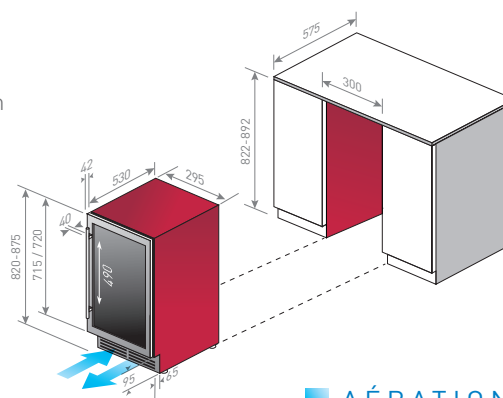

### CARACTÉRISTIQUES GÉNÉRALES

- Type : Encastrable
- Porte réversible
- Poignée Inox
- Porte triple vitrage, traité anti-UV
- 4 clayettes bois avec fronton Inox + 1 demie
- Clayettes coulissantes sur roulettes
- 2 pieds réglables sur 7 cm de hauteur

#### ZONE INFÉRIEURE

- Conservation
- 11 bouteilles
- +15°C - +22°C

### CARACTÉRISTIQUES TECHNIQUES

- Volume Utile : 52 L
- Poids Brut / Net : 29 kg / 27 kg
- Classe climatique : ST (+16°C à +38°C)
- Consommation électrique : 139 kWh/an
- Niveau sonore : 39 dB(A)
- Froid ventilé
- Système anti-vibration
- Porte : 72 cm

 Emballé (HxLxP) : 865 x 326 x 628 mm  
Déballé (HxLxP) : 820 x 295 x 572 mm

\*chargement maximum

 **AÉRATION**  
Dimensions en mm

Le Chai