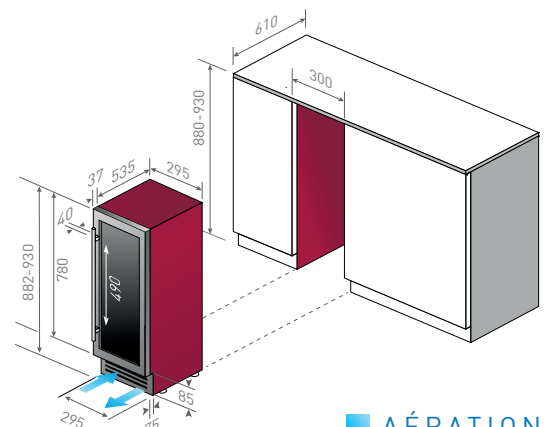

- Installation : encastrable
- 17 bouteilles
- 2 zones
- Porte : 78 cm

CARACTÉRISTIQUES COFFRE ET PORTE

- Cadre de la porte : inox
- Porte réversible, ouverture droite
- Porte triple vitrage, traité anti-UV
- Poignée externe inox

CARACTÉRISTIQUES INTÉRIEURS

- 4 clayettes bois fronton inox
- Contrôle électronique avec affichage digital LED bleu
- Éclairage LED bleues
- Éclairage intérieur avec interrupteur

FONCTIONS ET SÉCURITÉS

- système d'humidification manuel
- Système anti-vibration

CARACTÉRISTIQUES TECHNIQUES

- Classe G
- Volume utile : 60 L
- Classe climatique : N (+16°C à +32°C)
- Consommation : 135 kWh/an
- Niveau sonore : 38 dB | classe C
- Froid ventilé

DONNÉES LOGISTIQUES

- Emballé (HxLxP) : 930 x 340 x 630 mm
- Déballé (HxLxP) : 882 x 295 x 572 mm
- Poids brut : 36 kg
- Poids net : 32 kg