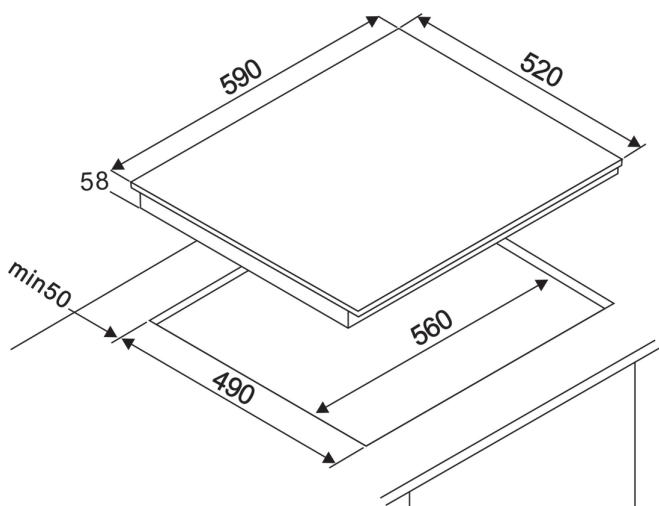

AIM3530

TABLE INDUCTION

60 cm - 3 zones

■ NOIR

EAN : 3260449045582

CARACTÉRISTIQUES GÉNÉRALES

Type	Table de cuisson induction
Nombre de foyers	3
Foyer AVG	1,8 kW - Ø 18 cm
Foyer ARG	1,2 kW - Ø 16 cm
Foyer MD	2,3 kW - Ø 28 cm
Alimentation	220 - 240 V~
Puissance totale	5 500 W

ÉQUIPEMENTS - TABLE

- 9 niveaux de puissance
- 3 manettes
- Détection automatique de casseroles
- Voyant de chaleur résiduelle
- Fourni avec câble d'alimentation 1 m

DIMENSIONS - POIDS

Emballé (H x L x P)	65 x 58 x 11,5 cm
Déballé (H x L x P)	58 x 52 x 5,9 cm
Encastrement (L X P)	49 x 56 cm
Brut	9,5 kg
Net	8 kg