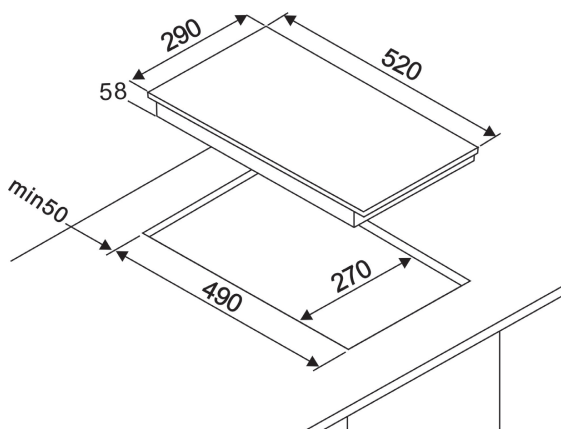

FAI2527

DOMINO INDUCTION
30 CM - 2 ZONES
NOIR

EAN : 3260449047746

Laissez un espace libre de 5 cm sous l'appareil

CARACTÉRISTIQUES GÉNÉRALES	ÉQUIPEMENTS - TABLE	DIMENSIONS
<p>Type : Table de cuisson induction</p> <ul style="list-style-type: none"> • Nombre de foyers : 2 • Foyer AV : 1,8 kW - Ø 21 cm • Booster AV : 2,1 kW • Foyer AR : 1,2 kW - Ø 16 cm • Booster AR : 1,5 kW • Alimentation : 220 - 240 V ~ • Puissance totale : 3600 W 	<p>Accessoires :</p> <ul style="list-style-type: none"> • 9 niveaux de puissance • 2 minuteries : 99 min • 2 boosters • Commande sensibles : Slider • Détection automatique de casseroles • Voyant de chaleur résiduelle • Sécurité enfant • Fourni avec câble d'alimentation de 1 m • Fourni avec une prise secteur 	<ul style="list-style-type: none"> • Emballé (H x L x P) : 11,5 x 37,5 x 58 cm • Déballé (H x L x P) : 5,8 x 29 x 52 cm • Encastrement (LxP) : 27 x 49 cm • Poids Brut : 6,7 kg • Poids Net : 5,5 kg