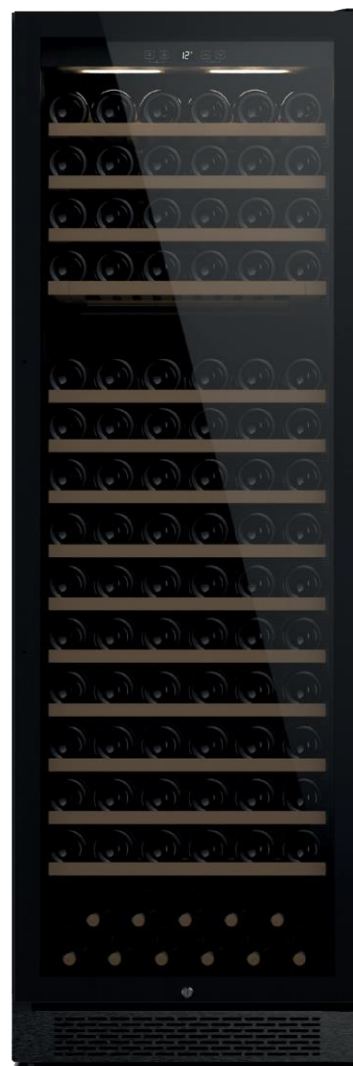

Produit non encastrable : Obligation de ventilation de minimum 10 cm autour du produit

juillet 2024 | 1194779 Photos et documents non contractuels. Dans un but constant d'amélioration ou suivant des exigences techniques, nous nous réservons le droit d'apporter sans avis préalable toutes les modifications jugées indispensables à nos produits. Distribué par Sideme S.A., SIRET 722 005 956 00023 RCS Nanterre - SA au capital de 1.607.850€.