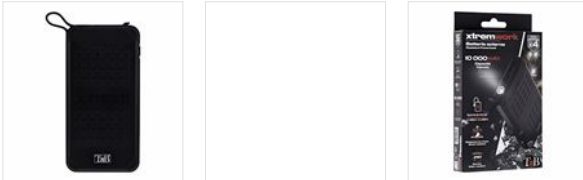

## Batterie de secours 1XUSB-A 10000mAh 10W XTREMWORK

### NE TOMBEZ PLUS EN PANNE DE BATTERIE !

La powerbank XPBU10000 vous accompagnera dans toutes les situations les plus extrêmes.  
Grâce à sa structure renforcée, la powerbank XPBU10000 n'a pas de limite: IPX7 elle résiste à l'eau, à la poussière et aux chocs.  
Dotée d'une capacité de 10000mAh, XPBU10000 rechargera rapidement tous vos appareils (smartphones, tablettes...).Équipée d'une lampe torche et d'un crochet, cette powerbank est parfaite pour une utilisation outdoor.  
XPBU10000 sera le compagnon idéal des travailleurs de plein air, des sportifs et aventuriers.

### CONTENU DE LA BOÎTE

1x XPBU10000

1x Notice

## Caractéristiques

10000mAh

Noire

Réf. : XPBU10000

3 303170 111918

Colisage : 4  
Poids net (g) : 240  
Poids avec emballage (g) : 288  
Taille du produit (cm) :  
Taille de l'emballage (cm) : 11x2.5x19

Plus d'infos...