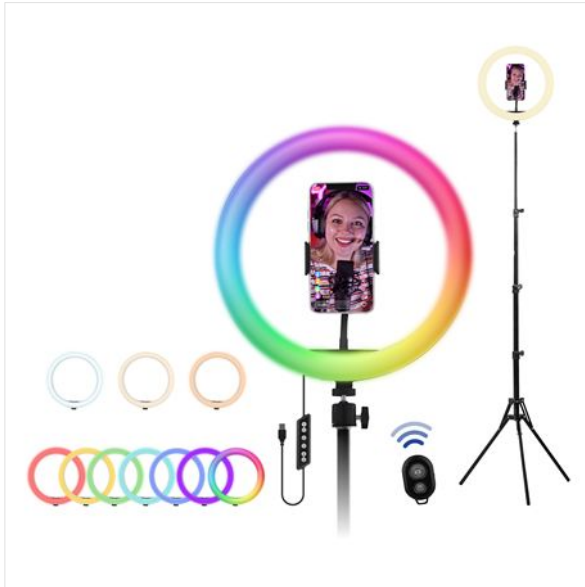

Image - Influence - Influence image

Anneau LED 12" RGB avec trépied pour studio - INFLUENCE PRO

UN PACK COMPLET POUR METTRE EN PLACE SON STUDIO

Ce pack complet est l'accessoire indispensable de votre studio, pour enregistrer vos vidéos comme un pro.

L'anneau de lumière, d'un diamètre de 12", permet une diffusion de la lumière uniforme, qui évite les différences de contraste et ainsi ne laisse aucune ombre visible sur le plan.

Le support de smartphone est flexible et donc ajustable pour avoir une mise en place optimale. De plus, le support est placé au centre de l'anneau. Ainsi, la lumière est émise de manière égale tout autour de l'objectif, ce qui permet d'obtenir une luminosité nette et équilibrée sur tous les angles.

L'anneau dispose d'une manette de contrôle intégrée, qui permet de l'allumer et de l'éteindre, de naviguer entre les 3 options de lumière blanche (blanche chaude, blanche neutre et blanche froide) et 6 couleurs RVB différentes (rouge, vert, bleu, jaune, violet, cyan), ainsi que d'ajuster le niveau de luminosité.

CONTENU DE LA BOÎTE

- 1 x Anneau de lumière 12" en lumière blanche et RVB
- 1 x trépied rétractable jusqu'à 160 cm
- 1 x support smartphone

- 1 x manette de contrôle intégrée
- 1 x télécommande de la lumière