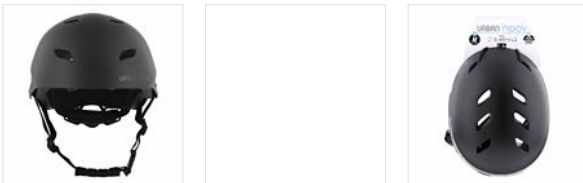

Caractéristiques

20x13x22

14 prises d'air

ABS / EPS

Noir

M

55-58 cm

Réf. : UMHELMV2M

3 303170 117842

Colisage : 2

Poids net (g) : 457

Poids avec emballage (g) : 515

Taille du produit (cm) :

Taille de l'emballage (cm) : 22x14x35

Plus d'infos...

www.t-nb.com

La Marque Française