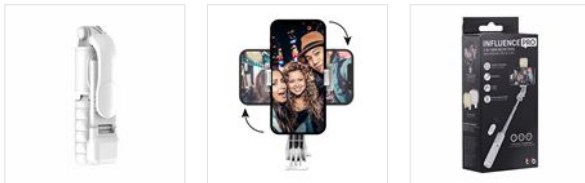

## Mini perche à selfie Bluetooth 2 en 1 blanc avec l'éclairage LED - INFLUENCE PRO

**ULTRA LÉGER, COMPACT ET ÉLÉGANT AVEC L'ÉCLAIRAGE LED AMOVIBLE: PERCHE À SELFIE BLUETOOTH OU TRÉPIED PLIABLE !**

Réalisez vos plus belles photos et vidéos grâce à cette perche à selfie Bluetooth 2 en 1 ultra compact :

- Dépliez la perche à selfie pour prendre des photos en grand angle
- Dépliez le manche de la perche pour en faire un mini trépied et adaptez-vous à votre environnement.
- Équipées d'une lumière LED réglable et amovible pour éclairer votre selfie ou le sujet en face. Idéal pour les prises de vue en intérieur ou dans des conditions de faible luminosité.

Le télécommande Bluetooth, connectée à votre smartphone vous permet de déclencher la prise de photo ou l'enregistrement à distance. La télécommande fonctionne avec une pile CR1632 incluse.

La mâchoire rotative à 360° offre la possibilité de prendre des photos en mode portrait ou paysage. Elle est compatible avec les smartphones Apple et Android d'une largeur maximale de 9 cm.

### CONTENU DE LA BOÎTE

- 1 mini perche selfie 2 en 1
- 1 télécommande Bluetooth
- 1 pile CR1632
- Éclairage LED amovible
- Câble d'alimentation en USB-C
- 1 notice