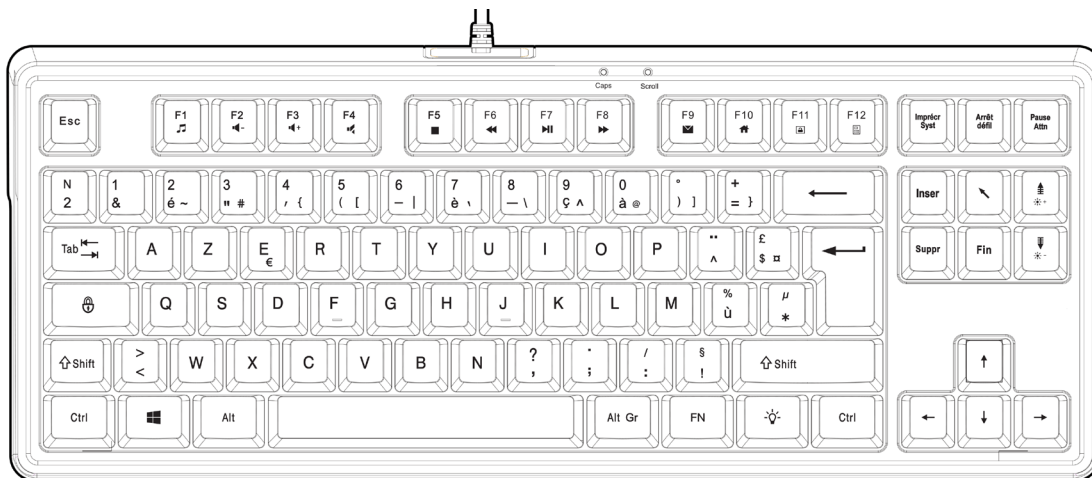

Merci d'avoir choisi un produit Onlan

Le clavier CA-75 est un clavier de Gaming compact avec de nombreuses fonctionnalités Multimédia

Clavier Gaming TKL

- 88 touches
- Anti-ghosting sur 26 touches
- Pieds ajustables anti-glisse
- 3 modes des rétro-éclairages
- Verrouillage de la touche Windows

Fonctions multimédia

Pour actionner les fonctions multimédia veuillez appuyer sur la touche « FN » + la fonction souhaitée comme indiqué ci dessous

Musique Vol. - Vol. + Mute

LED On/Off Light Modes

Piste précédente Piste suivante Play / Pause Stop