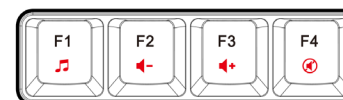

Fonctions multimédia

Pour actionner les fonctions multimédia veuillez appuyer sur la touche « FN » + la fonction souhaitée comme indiqué ci dessous

Musique Vol. - Vol. + Mute