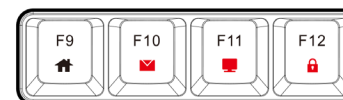

Home eM@il PC Blocage de touche Windows

Sécurité :

Utiliser comme prévu. Une mauvaise utilisation de l'appareil peut le détruire. Toute tentative non autorisée de démonter l'appareil annulera la garantie et peut endommager le produit. Si l'appareil chute ou est heurté, il peut être endommagé, le boîtier peut être rayé ou d'autres dysfonctionnements du produit peuvent survenir. Ne pas mouiller ou immerger le produit. Risque de choc électrique et/ou dysfonctionnement du produit

Généralités :

Produit sûr, conforme aux exigences de l'UE. Produit fabriqué conformément à la norme européenne RoHS. Conformément à la directive européenne 2002/96/CE relative au traitement des DEEE, les équipements électriques et électroniques ne doivent pas être mis au rebut avec les déchets ménagers. Veuillez rapporter tous produits électroniques usagés aux centres de collecte prévus à cet effet. L'emballage de ce produit est recyclable. Veuillez le jeter dans le réceptacle prévu à cet effet.

Garantie 2 ans

Déclaration de conformité simplifiée