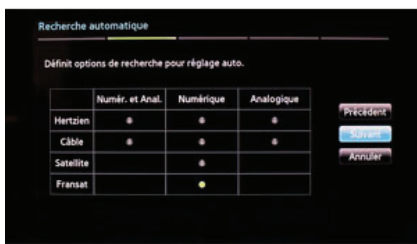

MODULE TV D'ACCÈS À FRANSAT HD MOD E-SAT HD

COMPATIBLE 4K⁽¹⁾

CARTE FRANSAT HD INCLUDE

Installation automatique de l'offre de chaînes FRANSAT HD

Le téléviseur compatible intègre un menu FRANSAT permettant l'installation automatique en moins de 2 minutes !

>> Insérez simplement le module TV MOD E-SAT HD à l'arrière de votre téléviseur compatible⁽¹⁾ équipé d'un tuner SAT intégré et accédez directement à toutes les chaînes gratuites de la TNT, par satellite !